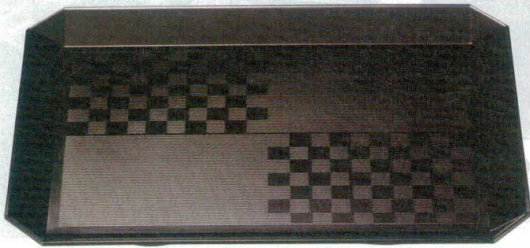

Catalogue No.
20446-45

45 長方形トレイ **[PAT]** 日本煮雲・益野製日本漆器・益野漆器

お
盆

10-45-1 [A] 長方形トレイ 新溜
B-24-30 ¥2,400 (41.3×30.2×2) 梱40
10-45-2 [A] 長方形トレイ 新溜 [フンスリップ加工]
B-24-31 ¥2,700 (41.3×30.2×2) 梱40

10-45-3 [A] 長方形トレイ 漆調春慶塗
B-24-32 ¥4,400 (41.3×30.2×2) 梱40
10-45-4 [A] 長方形トレイ 漆調春慶塗 [フンスリップ加工]
B-24-33 ¥4,700 (41.3×30.2×2) 梱40