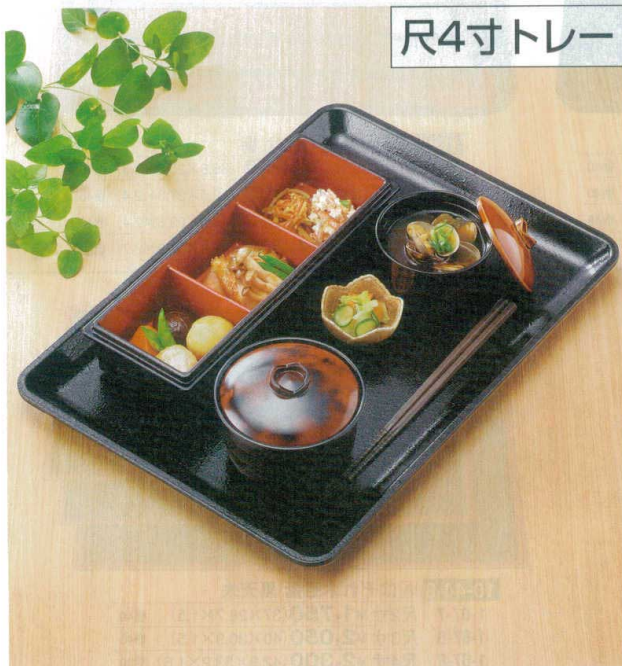

Catalogue No.
20446-45

45 長方形トレイ **[PAT]** 日本煮雲・益野製日本漆器・益野漆器

お
盆

10-45-1 [A] 長方形トレイ 新溜
B-24-30 ¥2,400 (41.3×30.2×2) 梱40
10-45-2 [A] 長方形トレイ 新溜 [フンスリップ加工]
B-24-31 ¥2,700 (41.3×30.2×2) 梱40

10-45-3 [A] 長方形トレイ 漆調春慶塗
B-24-32 ¥4,400 (41.3×30.2×2) 梱40
10-45-4 [A] 長方形トレイ 漆調春慶塗 [フンスリップ加工]
B-24-33 ¥4,700 (41.3×30.2×2) 梱40