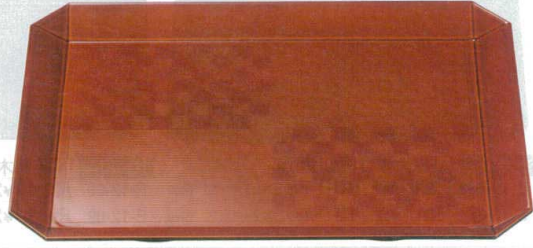

Catalogue No.
20446-45

45 長方形トレイ **[PAT]** 日本煮雲・益野製日本漆器・益野漆器

お
盆

10-45-1 [A] 長方形トレイ 新溜
B-24-30 ¥2,400 (41.3×30.2×2) 梱40
10-45-2 [A] 長方形トレイ 新溜 [フンスリップ加工]
B-24-31 ¥2,700 (41.3×30.2×2) 梱40

10-45-3 [A] 長方形トレイ 漆調春慶塗
B-24-32 ¥4,400 (41.3×30.2×2) 梱40
10-45-4 [A] 長方形トレイ 漆調春慶塗 [フンスリップ加工]
B-24-33 ¥4,700 (41.3×30.2×2) 梱40