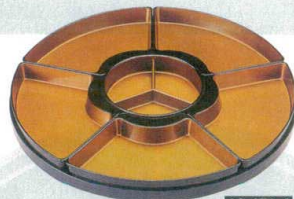

Catalogue No.
20446-451

451 尺3寸・尺5寸回転オーダブル

ビュッフェ

尺5寸回転台

10-451-1 1-113-6
P.P. 鉢盛コンテナ
ノンスリップ加工
¥7,000
(外寸56×56×16)
(内寸51.5×51.5×14.8) 梱5

①の商品は、掛率が異なりますのでご注意ください。

10-451-2 M-12-43
尺5寸回転盛込器
仕切黒天朱付
¥10,500 (46.5φ×10) 梱5

10-451-3 1-714-1
尺5寸回転盛込器
仕切朱天黒付
¥10,500 (46.5φ×10) 梱5

10-451-4 1-714-2
尺5寸回転盛込器
仕切金梨地付
¥12,700 (46.5φ×10) 梱5

10-451-5 1-714-4
尺5寸回転盛込器
仕切若草吹付
¥15,700 (46.5φ×10) 梱5

10-451-6 1-714-3
尺5寸回転盛込器
仕切オレンジ吹付
¥15,700 (46.5φ×10) 梱5