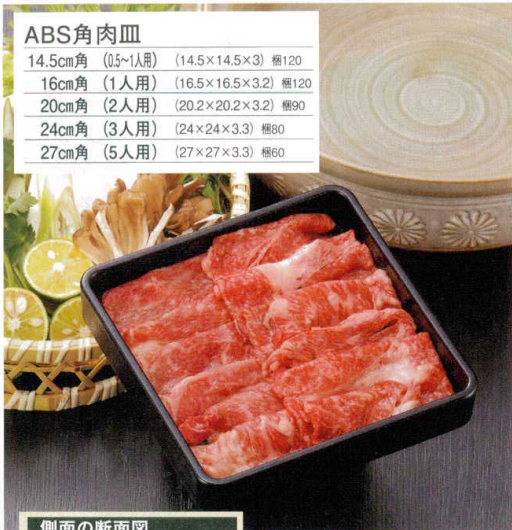

Catalogue No.
20446-454

TAマークは 洗浄機使用 OK!

角肉皿 454

ABS角肉皿

14.5cm角 (0.5~1人用)	(14.5×14.5×3) 幅120
16cm角 (1人用)	(16.5×16.5×3.2) 幅120
20cm角 (2人用)	(20.2×20.2×3.2) 幅90
24cm角 (3人用)	(24×24×3.3) 幅60
27cm角 (5人用)	(27×27×3.3) 幅60