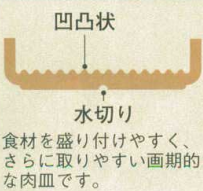

肉皿

側面の断面図

焼肉、しゃぶしゃぶ、すき焼き等に最適!

内・外エンボス加工なので、キズ、ヨゴレが目立ちにくくなっています。

積み重ねOK!

10-454-3 TA ABS角肉皿 黒塗
エンボス加工

M-18-68	14.5cm角	¥850
M-17-41	16cm角	¥850
M-17-42	20cm角	¥1,000
M-17-43	24cm角	¥1,500
M-17-44	27cm角	¥1,850

10-454-4 TA ABS角肉皿 黒天うるみ
エンボス加工