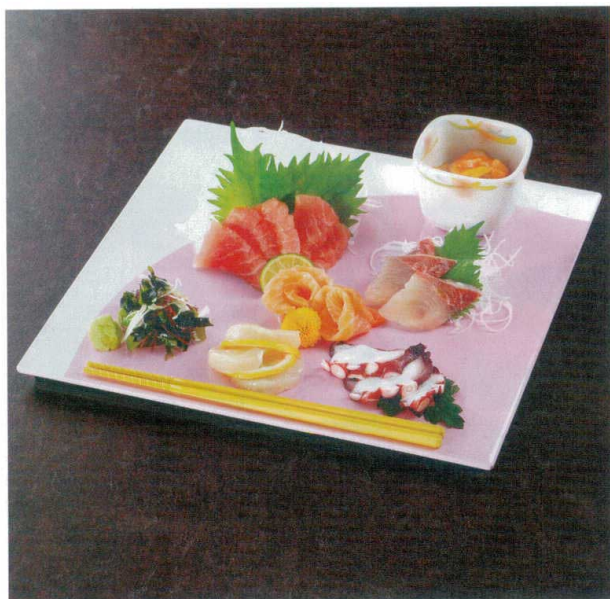

Catalogue No.
20446-465

465 尺0寸宴プレート 40只

盛
器

10-465-1 M-21-90
A 尺0寸宴プレート 白 桜 2D
¥3,800 (30.2×30.2×1.4) 梱40

10-465-2 M-21-56
A 尺0寸宴プレート 桜雪
¥5,000 (30.2×30.2×1.4) 梱40

10-465-3 M-21-89
A 尺0寸宴プレート 黒 桜 3D
¥3,600 (30.2×30.2×1.4) 梱40

10-465-4 M-18-7
A 尺0寸宴プレート 煌銀ちらし 測金
¥4,000 (30.2×30.2×1.4) 梱40

10-465-5 M-18-9
A 尺0寸宴プレート クローバー
¥6,000 (30.2×30.2×1.4) 梱40

10-465-6 M-18-6
A 尺0寸宴プレート 漆調溜(底黒塗) S・S塗
¥3,900 (30.2×30.2×1.4) 梱40

S・S塗 ソフトでキズに対して復元力があり、汚れが付着しにくく、丈夫で器の艶も長く保ちます。