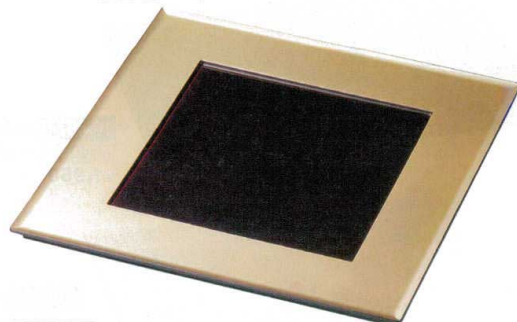

Catalogue No.
20446-466

尺1寸角懐石プレート 466

盛
器

10-466-1 A尺1寸角懐石プレート グリーン雲流洩黒 **ハード塗**
M-14-77 ¥3,500 (33.3×33.3×1.4) 梱40

10-466-2 A尺1寸角懐石プレート 白アクリア測金
B-14-47 ¥4,150 (33.3×33.3×1.4) 梱40

10-466-3 A尺1寸角懐石プレート 漆調溜
M-14-80 ¥3,900 (33.3×33.3×1.4) 梱40

10-466-4 A尺1寸角懐石プレート 白漆
M-14-79 ¥3,200 (33.3×33.3×1.4) 梱40

10-466-5 A尺1寸角懐石プレート グリーン透き/銀メタ測金
B-14-50 ¥5,150 (33.3×33.3×1.4) 梱40

10-466-6 A尺1寸角懐石プレート 溜/金煌
B-14-51 ¥5,150 (33.3×33.3×1.4) 梱40

ハード塗 表面が硬質でキズ、汚れを防止します。 他の色は56頁にあります。