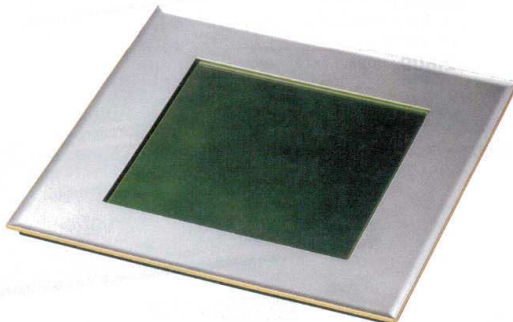

Catalogue No.
20446-466

尺1寸角懐石プレート 466

盛
器

10-466-1 A尺1寸角懐石プレート グリーン雲流洩黒 **ハード塗**
M-14-77 ¥3,500 (33.3×33.3×1.4) 梱40

10-466-2 A尺1寸角懐石プレート 白アクリア測金
B-14-47 ¥4,150 (33.3×33.3×1.4) 梱40

10-466-3 A尺1寸角懐石プレート 漆調溜
M-14-80 ¥3,900 (33.3×33.3×1.4) 梱40

10-466-4 A尺1寸角懐石プレート 白漆
M-14-79 ¥3,200 (33.3×33.3×1.4) 梱40

10-466-5 A尺1寸角懐石プレート グリーン透き/銀メタ測金
B-14-50 ¥5,150 (33.3×33.3×1.4) 梱40

10-466-6 A尺1寸角懐石プレート 溜/金煌
B-14-51 ¥5,150 (33.3×33.3×1.4) 梱40

ハード塗 表面が硬質でキズ、汚れを防止します。 他の色は56頁にあります。