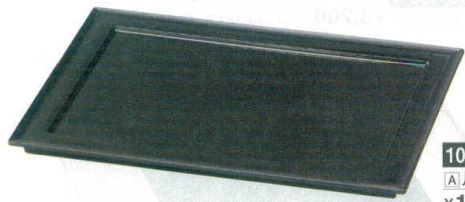

10-467-7 M-23-88
A 尺0寸長手懐石プレート
白アクリア測白
¥2,800 (30.2×21.7×1.2) 幅60

10-467-8 M-21-97
A 尺0寸長手懐石プレート 黒銀パール
¥1,950 (30.2×21.7×1.2) 幅60

10-467-9 M-21-99
A 尺0寸長手懐石プレート
銀雲流測黒
¥2,750 (30.2×21.7×1.2) 幅60

10-467-10 M-23-89
A 尺0寸長手懐石プレート
金雲流測黒
¥2,750 (30.2×21.7×1.2) 幅60