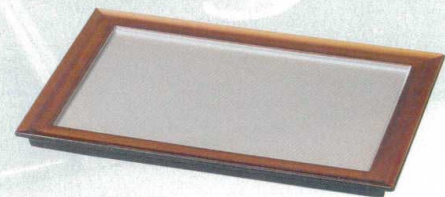

Catalogue No.
20446-467

467 8.5寸・尺0寸長手懐石プレート

盛
器

8.5寸長手懐石プレート

10-467-1 A 8.5寸長手懐石プレート 溜
M-15-90 ¥1,700 (25.8×18.6×1.5) 幅80

10-467-3 A 8.5寸長手懐石プレート
M-15-91 白アクリア測金
¥2,000 (25.8×18.6×1.5) 幅80

10-467-4 A 8.5寸長手懐石プレート
M-15-88 ピンク雲流 ハード塗
¥1,750 (25.8×18.6×1.5) 幅80