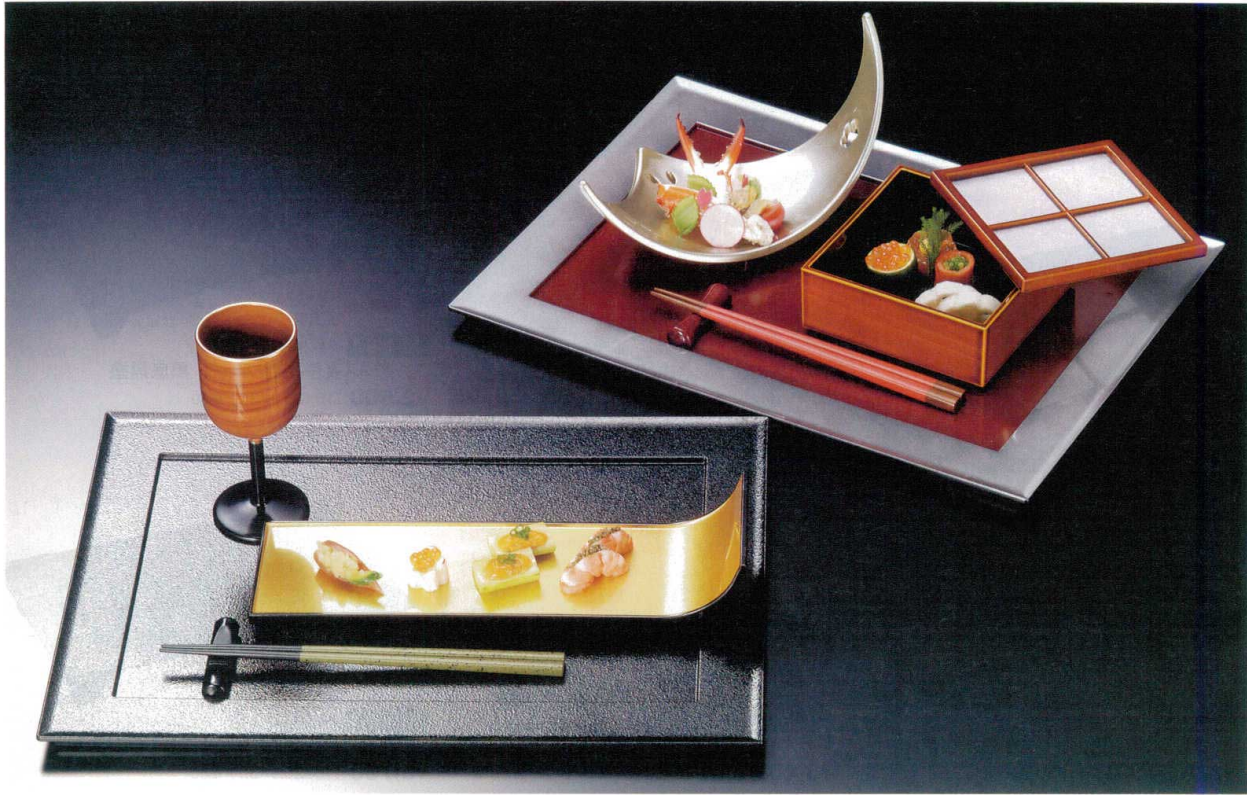

Catalogue No.
20446-468

尺4寸長手懐石プレート 468

盛
器