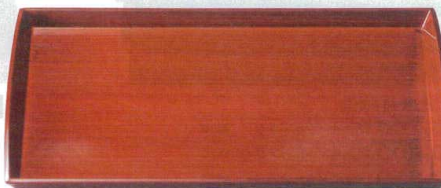

モーニングトレイ

10-47-4 B-24-39
A 尺2寸モーニングトレイ
ベージュ雲流
¥2,650 (36.7×28.5×1.3) 梱40

10-47-5 B-24-38
A 尺2寸モーニングトレイ
溜アクア
¥2,800 (36.7×28.5×1.3) 梱40

洋風トレイ

10-47-6 B-24-40
M 洋風トレイ 溜
¥3,200 (36.5×20.4×2.7) 梱40

10-47-7 B-24-42
M 洋風トレイ 朱木目
¥3,900 (36.5×20.4×2.7) 梱40