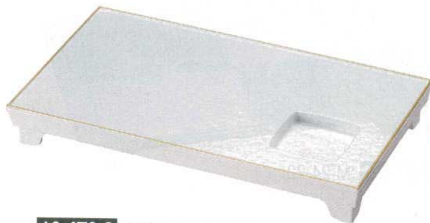

Catalogue No.
20446-470

足付盛器 470

10-470-1 M-24-11
A|9.2寸長角足付盛器 黒底黒塗
¥2,400 (28×16×3.7) 梱60

盛
器

10-470-2 M-24-12
A|9.2寸長角足付盛器 白アクア測金底白塗
¥3,300 (28×16×3.7) 梱60

10-470-3 M-24-13
A|9.2寸長角足付盛器 金王八雲底黒塗
¥3,300 (28×16×3.7) 梱60

10-470-4 M-24-14
A|9.2寸長角足付盛器 銀透き底黒塗
¥3,600 (28×16×3.7) 梱60

10-470-5 M-24-15
A|9寸羽反足付盛皿 赤錆刷毛目測黒底黒塗
¥2,500 (27.2×21.2×4.5) 梱80

10-470-6 M-24-16
A|9寸羽反足付盛皿 ホワイト雲流測黒底黒塗
¥3,100 (27.2×21.2×4.5) 梱80

10-470-7 M-24-17
A|尺2.5寸つば付足付長角皿 柘底黒塗
¥3,400 (38×20×4.6) 梱60

10-470-8 M-24-18
A|尺2.5寸つば付足付長角皿 銀透き底黒塗
¥4,500 (38×20×4.6) 梱60