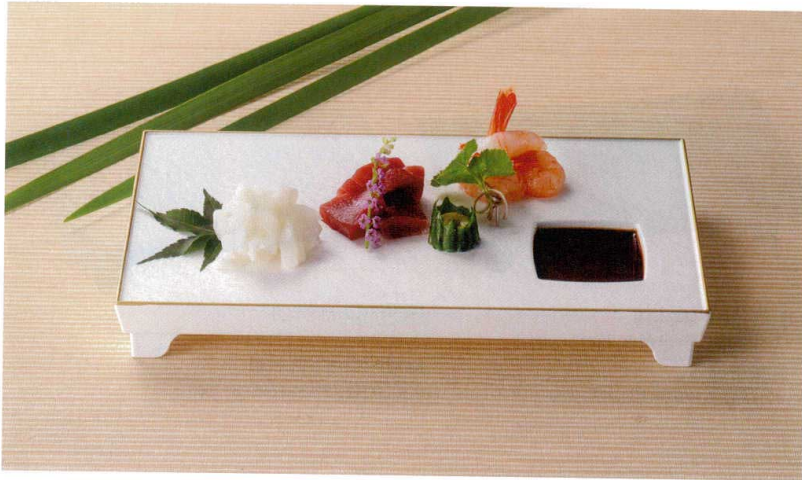

Catalogue No.
20446-470

足付盛器 470

10-470-1 M-24-11
A|9.2寸長角足付盛器 黒底黒塗
¥2,400 (28×16×3.7) 梱60

盛
器