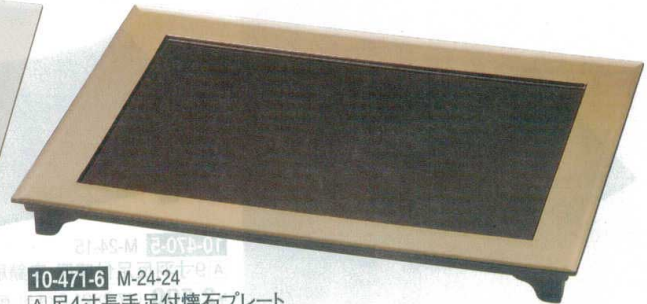

Catalogue No.
20446-471

471 足付盛器

10-471-1 M-24-19
A 8.5寸長手足付懷石プレート
溜底黒塗
¥2,700 (25.8×18.6×3) 梱80

10-471-2 M-24-20
A 8.5寸長手足付懷石プレート
白檀内銀透き底黒塗
¥3,300 (25.8×18.6×3) 梱80

盛
器

10-471-3 M-24-21
A 尺0寸長手足付懷石プレート
銀透き内黒底黒塗
¥4,200 (30.2×21.7×3) 梱60

10-471-4 M-24-22
A 尺0寸長手足付懷石プレート
白檀/グリーン市松底黒塗
¥4,500 (30.2×21.7×3) 梱60

10-471-5 M-24-23
A 尺4寸長手足付懷石プレート
白アクリル金底白塗
¥5,500 (42.4×30.9×3) 梱40

10-471-6 M-24-24
A 尺4寸長手足付懷石プレート
溜/金煌底黒塗
¥6,600 (42.4×30.9×3) 梱40