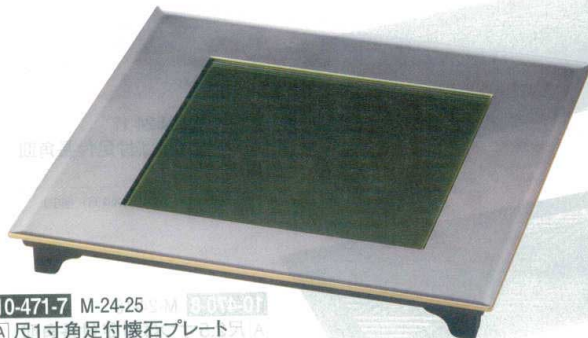

Catalogue No.
20446-471

471 足付盛器

10-471-1 M-24-19
A 8.5寸長手足付懷石プレート
溜底黒塗
¥2,700 (25.8×18.6×3) 梱80

10-471-2 M-24-20
A 8.5寸長手足付懷石プレート
白檀内銀透き底黒塗
¥3,300 (25.8×18.6×3) 梱80

盛
器

10-471-3 M-24-21
A 尺0寸長手足付懷石プレート
銀透き内黒底黒塗
¥4,200 (30.2×21.7×3) 梱60

10-471-4 M-24-22
A 尺0寸長手足付懷石プレート
白檀/グリーン市松底黒塗
¥4,500 (30.2×21.7×3) 梱60

10-471-5 M-24-23
A 尺4寸長手足付懷石プレート
白アクリル金底白塗
¥5,500 (42.4×30.9×3) 梱40

10-471-6 M-24-24
A 尺4寸長手足付懷石プレート
溜/金煌底黒塗
¥6,600 (42.4×30.9×3) 梱40