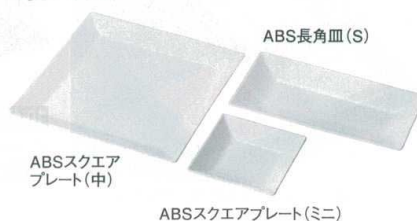

10-474-16 M-6-99
A|3.4寸丸小鉢 漆調総春慶塗
¥750 (9.6φ×3.7) 梱200

サークルプレート(中)

10-474-17 A|スリムトレー39cm 黒石目NS
B-31-97 ¥1,800 (39×20×2) 梱50

10-474-18 A|尺4寸手付トレー 白アクア
B-24-37 ¥2,400 (42.2×19.8×1.8) 梱50

・対応アイテム

ABSスクエアプレート(中)

ABSスクエアプレート(ミニ)

ABS長角皿(S)

・バイキング用のトレー
他のカラーは1頁にあります。

・バイキング用のトレーとしても、スタンバイ用の盆としても御使用出来ます。
他のカラーは45頁にあります。

・手付トレーに対応するアイテムは、389頁、390頁に掲載しています。