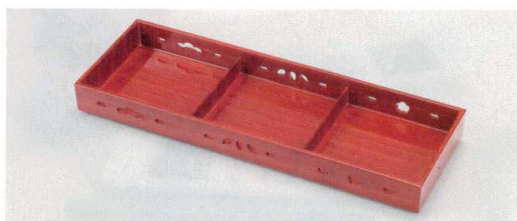

Catalogue No.  
20446-476

尺2寸長手透かし盛器 476

・松花堂パーツ(11.5×11.5)が対応。

積み重ねができるので  
省スペース収納が実現!

盛  
器

**10-476-1** M-34-51  
A尺2寸長手透かし盛器 消黒天朱  
¥1,500 (36.1×12.5×3.9) 梱60

**10-476-2** M-34-52  
A尺2寸長手透かし盛器 新溜  
¥1,700 (36.1×12.5×3.9) 梱60

**10-476-3** M-34-55  
A尺2寸長手透かし盛器 白木木目  
¥3,600 (36.1×12.5×3.9) 梱60

**10-476-4** M-34-54  
A尺2寸長手透かし盛器 赤茶刷毛目  
¥3,600 (36.1×12.5×3.9) 梱60

**10-476-5** M-34-56  
A尺2寸長手透かし盛器 漆調春慶裏黒塗  
¥3,850 (36.1×12.5×3.9) 梱60