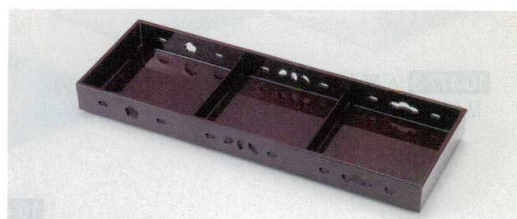

Catalogue No.  
20446-476

尺2寸長手透かし盛器 476

・松花堂パーツ(11.5×11.5)が対応。

積み重ねができるので  
省スペース収納が実現!

盛  
器

**10-476-1** M-34-51  
A尺2寸長手透かし盛器 消黒天朱  
¥1,500 (36.1×12.5×3.9) 梱60

**10-476-2** M-34-52  
A尺2寸長手透かし盛器 新溜  
¥1,700 (36.1×12.5×3.9) 梱60

**10-476-3** M-34-55  
A尺2寸長手透かし盛器 白木木目  
¥3,600 (36.1×12.5×3.9) 梱60

**10-476-4** M-34-54  
A尺2寸長手透かし盛器 赤茶刷毛目  
¥3,600 (36.1×12.5×3.9) 梱60

**10-476-5** M-34-56  
A尺2寸長手透かし盛器 漆調春慶裏黒塗  
¥3,850 (36.1×12.5×3.9) 梱60