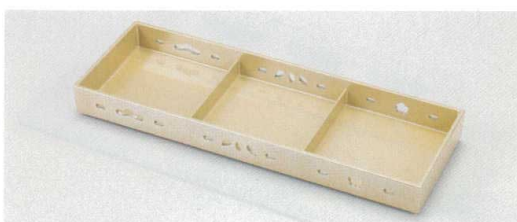

Catalogue No.  
20446-476

尺2寸長手透かし盛器 476

・松花堂パーツ(11.5×11.5)が対応。

積み重ねができるので  
省スペース収納が実現!

盛  
器

**10-476-1** M-34-51  
A尺2寸長手透かし盛器 消黒天朱  
¥1,500 (36.1×12.5×3.9) 梱60

**10-476-2** M-34-52  
A尺2寸長手透かし盛器 新溜  
¥1,700 (36.1×12.5×3.9) 梱60

**10-476-3** M-34-55  
A尺2寸長手透かし盛器 白木木目  
¥3,600 (36.1×12.5×3.9) 梱60

**10-476-4** M-34-54  
A尺2寸長手透かし盛器 赤茶刷毛目  
¥3,600 (36.1×12.5×3.9) 梱60

**10-476-5** M-34-56  
A尺2寸長手透かし盛器 漆調春慶裏黒塗  
¥3,850 (36.1×12.5×3.9) 梱60