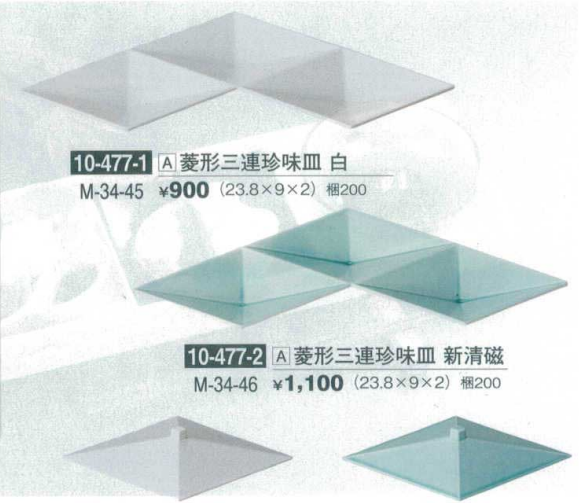

# 477 菱形珍味皿・隅切珍味皿

盛  
器

菱形珍味皿

10-477-1 A 菱形三連珍味皿 白  
M-34-45 ¥900 (23.8×9×2) 櫃200

10-477-2 A 菱形三連珍味皿 新清磁  
M-34-46 ¥1,100 (23.8×9×2) 櫃200

10-477-3 A 菱形六連珍味皿 白  
M-34-47 ¥1,200 (30×12×2) 櫃100

10-477-4 A 菱形六連珍味皿 新清磁  
M-34-48 ¥1,500 (30×12×2) 櫃100