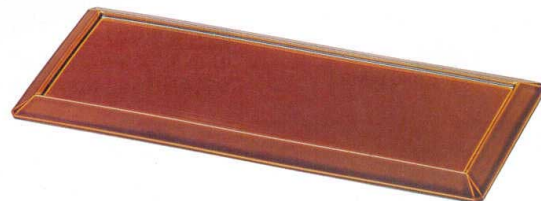

**10-480-3** A短冊盛器 色紙金箔 黒黒 S.H塗  
M-33-26 (小) ¥2,300 (20×6.9×3.7) 棚80  
M-33-27 (大) ¥2,850 (30×9×5.8) 棚60

盛  
器

ダイヤ盛皿

**10-480-4** Aダイヤ盛皿 朱黒竹底黒塗  
M-6-36 ¥2,600 (28.2×11×1.9) 棚60

**10-480-5** Aダイヤ盛皿 色紙金箔 黒黒底黒塗 S.H塗  
M-6-37 ¥3,300 (28.2×11×1.9) 棚60

**10-480-6** Aダイヤ盛皿 漆調春慶底黒塗  
M-6-38 ¥3,400 (28.2×11×1.9) 棚60

9寸L型付け台

**10-480-7** M-16-16  
A9寸L型付け台 黒朱  
¥2,300  
(26.9×8.2×4.3) 棚80

**10-480-8** M-16-17  
A9寸L型付け台 白木  
¥2,500  
(26.9×8.2×4.3) 棚80

**S・H塗** 表面が硬質でキズ、汚れを防止します。