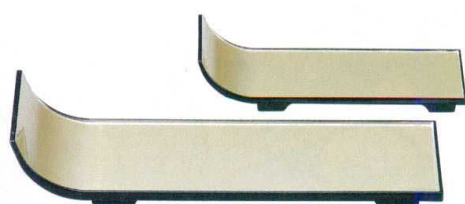

Catalogue No.  
20446-480

短冊盛器・ダイヤ盛皿・9寸L型付け台 **480**

短冊盛器

**10-480-1** A短冊盛器 溜底黒塗 S.S塗  
M-13-3 (小) ¥1,900 (20×6.9×3.7) 棚80  
M-13-4 (大) ¥2,800 (30×9×5.8) 棚60

**10-480-2** A短冊盛器 銀黒黒  
M-14-17 (小) ¥2,500 (20×6.9×3.7) 棚80  
M-14-16 (大) ¥3,000 (30×9×5.8) 棚60

**10-480-3** A短冊盛器 色紙金箔 黒黒 S.H塗  
M-33-26 (小) ¥2,300 (20×6.9×3.7) 棚80  
M-33-27 (大) ¥2,850 (30×9×5.8) 棚60

盛  
器

ダイヤ盛皿

**10-480-4** Aダイヤ盛皿 朱黒竹底黒塗  
M-6-36 ¥2,600 (28.2×11×1.9) 棚60

**10-480-5** Aダイヤ盛皿 色紙金箔 黒黒底黒塗 S.H塗  
M-6-37 ¥3,300 (28.2×11×1.9) 棚60

**10-480-6** Aダイヤ盛皿 漆調春慶底黒塗  
M-6-38 ¥3,400 (28.2×11×1.9) 棚60

9寸L型付け台

**10-480-7** M-16-16  
A9寸L型付け台 黒朱  
¥2,300  
(26.9×8.2×4.3) 棚80

**10-480-8** M-16-17  
A9寸L型付け台 白木  
¥2,500  
(26.9×8.2×4.3) 棚80

**S・H塗** 表面が硬質でキズ、汚れを防止します。