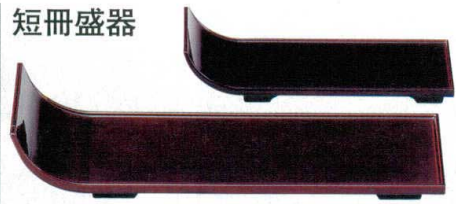

Catalogue No.  
20446-480

短冊盛器・ダイヤ盛皿・9寸L型付け台 **480**

短冊盛器

**10-480-1** A短冊盛器 溜底黒塗 S.S塗  
M-13-3 (小) ¥1,900 (20×6.9×3.7) 棚80  
M-13-4 (大) ¥2,800 (30×9×5.8) 棚60

**10-480-2** A短冊盛器 銀黒黒  
M-14-17 (小) ¥2,500 (20×6.9×3.7) 棚80  
M-14-16 (大) ¥3,000 (30×9×5.8) 棚60

**10-480-3** A短冊盛器 色紙金箔 黒黒 S.H塗  
M-33-26 (小) ¥2,300 (20×6.9×3.7) 棚80  
M-33-27 (大) ¥2,850 (30×9×5.8) 棚60

盛  
器

ダイヤ盛皿

**10-480-4** Aダイヤ盛皿 朱黒竹底黒塗  
M-6-36 ¥2,600 (28.2×11×1.9) 棚60

**10-480-5** Aダイヤ盛皿 色紙金箔 黒黒底黒塗 S.H塗  
M-6-37 ¥3,300 (28.2×11×1.9) 棚60

**10-480-6** Aダイヤ盛皿 漆調春慶底黒塗  
M-6-38 ¥3,400 (28.2×11×1.9) 棚60

9寸L型付け台

**10-480-7** M-16-16  
A9寸L型付け台 黒朱  
¥2,300  
(26.9×8.2×4.3) 棚80

**10-480-8** M-16-17  
A9寸L型付け台 白木  
¥2,500  
(26.9×8.2×4.3) 棚80

**S・H塗** 表面が硬質でキズ、汚れを防止します。