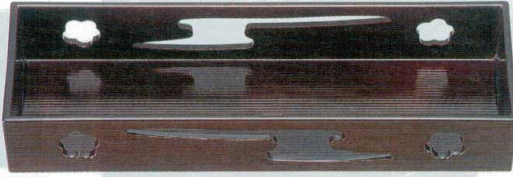

Catalogue No.
20446-487

487 9寸長角透かし盛器 (仕切着脱式)

TA マークは 洗浄機使用 OK!

10-487-1 A 9寸長角透かし盛器 黒内塗 (オプション別)
1-670-1 ¥2,150 (27.9×9.1×4.8) 梱60

10-487-2 A 9寸長角透かし盛器 溜内塗 (オプション別)
1-670-2 ¥2,500 (27.9×9.1×4.8) 梱60

●お料理をのせて積み重ねながら運べます。