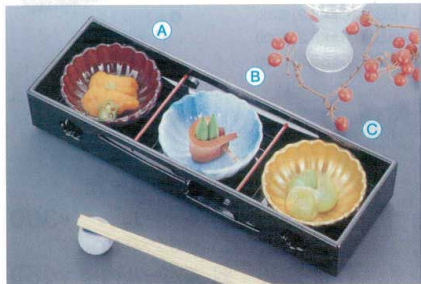

10-487-8 A 9寸長角透かし盛器 黒内塗 (オプション別)
1-670-1 ¥2,150 (27.9×9.1×4.8) 梱60

10-487-9 A 9寸長角透かし盛器用 3ツ仕切 黒天朱
1-670-3 ¥1,000 (26.6×7.8×3.2) 梱200

A 2.6寸菊型鉢 (8φ×3.2) 梱200
A 1-339-4 溜 ¥500 B 1-339-5 吹墨 ¥650
C 1-339-6 金雅 ¥1,100