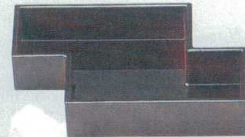

Catalogue No.
20446-495

495 筏盛箱・足付長角盛箱・足付三角盛器

盛器

5.5寸筏珍味箱

筏盛箱

足付筏盛箱

足付長角盛箱

10-495-1 O-1-25
A 5.5寸筏珍味箱 黒内朱
¥1,400 (16.8×11×3.6) 櫃100

10-495-2 M-6-69
A 5.5寸筏珍味箱 溜底黒塗 S-S塗
¥2,150 (16.8×11×3.6) 櫃100

10-495-3 A 筏盛箱 黒
O-1-16 ¥1,600 (23.5×14.3×5.3) 櫃60

10-495-5 A 筏盛箱 溜底黒塗 S-S塗
M-6-70 ¥3,200 (23.5×14.3×5.3) 櫃60

10-495-4 A 筏盛箱 黒天銀
O-1-18 ¥2,200 (23.5×14.3×5.3) 櫃60