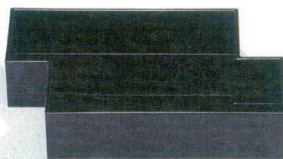

Catalogue No.
20446-495

495 筏盛箱・足付長角盛箱・足付三角盛器

盛器

5.5寸筏珍味箱

筏盛箱

足付筏盛箱

足付長角盛箱

10-495-1 O-1-25
A 5.5寸筏珍味箱 黒内朱
¥1,400 (16.8×11×3.6) 櫃100

10-495-2 M-6-69
A 5.5寸筏珍味箱 溜底黒塗 S-S塗
¥2,150 (16.8×11×3.6) 櫃100

10-495-3 A 筏盛箱 黒
O-1-16 ¥1,600 (23.5×14.3×5.3) 櫃60

10-495-5 A 筏盛箱 溜底黒塗 S-S塗
M-6-70 ¥3,200 (23.5×14.3×5.3) 櫃60

10-495-4 A 筏盛箱 黒天銀
O-1-18 ¥2,200 (23.5×14.3×5.3) 櫃60