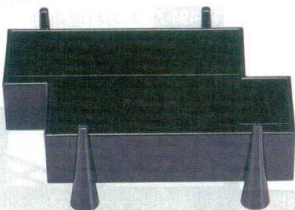

Catalogue No.
20446-495

495 筏盛箱・足付長角盛箱・足付三角盛器

盛器

5.5寸筏珍味箱

筏盛箱

足付筏盛箱

足付長角盛箱

10-495-1 O-1-25
A 5.5寸筏珍味箱 黒内朱
¥1,400 (16.8×11×3.6) 櫃100

10-495-2 M-6-69
A 5.5寸筏珍味箱 溜底黒塗 S-S塗
¥2,150 (16.8×11×3.6) 櫃100

10-495-3 A 筏盛箱 黒
O-1-16 ¥1,600 (23.5×14.3×5.3) 櫃60

10-495-5 A 筏盛箱 溜底黒塗 S-S塗
M-6-70 ¥3,200 (23.5×14.3×5.3) 櫃60

10-495-4 A 筏盛箱 黒天銀
O-1-18 ¥2,200 (23.5×14.3×5.3) 櫃60

10-495-6 A 筏盛箱 黒内銀雲
O-1-17 ¥2,950 (23.5×14.3×5.3) 櫃60

10-495-7 A 足付筏盛箱 黒
O-1-19 ¥3,000 (23.5×18.3×7.9) 櫃60

10-495-8 A 足付筏盛箱 朱
O-1-20 ¥3,000 (23.5×18.3×7.9) 櫃60

10-495-9 木筏盛箱用 杉蓋 (本体別売)
O-1-22 ¥3,600 (23.6×14.4×0.7) 櫃100

10-495-10 木筏盛箱用 杉目皿
O-1-23 ¥4,200 (22.5×13.5×1.2) 櫃100

10-495-11 木筏盛箱用 目皿
O-1-24 ¥2,200 (22.5×13.5×1.2) 櫃100

10-495-12 A (小) 足付長角盛箱 溜
M-15-82 ¥3,300 (20×18.7×7.2) 櫃50

10-495-13 A (大) 足付長角盛箱 黒天銀
M-15-83 ¥3,300 (21.1×20.8×7.2) 櫃50