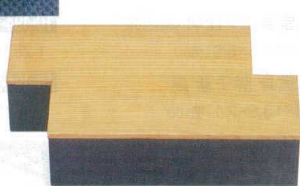

10-495-2 M-6-69
A 5.5寸筏珍味箱 溜底黒塗 S-S塗
¥2,150 (16.8×11×3.6) 櫃100

10-495-3 A 筏盛箱 黒
O-1-16 ¥1,600 (23.5×14.3×5.3) 櫃60

10-495-5 A 筏盛箱 溜底黒塗 S-S塗
M-6-70 ¥3,200 (23.5×14.3×5.3) 櫃60

10-495-4 A 筏盛箱 黒天銀
O-1-18 ¥2,200 (23.5×14.3×5.3) 櫃60

10-495-6 A 筏盛箱 黒内銀雲
O-1-17 ¥2,950 (23.5×14.3×5.3) 櫃60

10-495-7 A 足付筏盛箱 黒
O-1-19 ¥3,000 (23.5×18.3×7.9) 櫃60

10-495-8 A 足付筏盛箱 朱
O-1-20 ¥3,000 (23.5×18.3×7.9) 櫃60

10-495-9 木筏盛箱用 杉蓋 (本体別売)
O-1-22 ¥3,600 (23.6×14.4×0.7) 櫃100