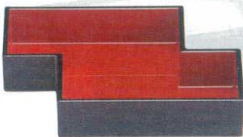

Catalogue No.
20446-495

495 筏盛箱・足付長角盛箱・足付三角盛器

盛器

5.5寸筏珍味箱

筏盛箱

足付筏盛箱

足付長角盛箱

10-495-1 O-1-25
A 5.5寸筏珍味箱 黒内朱
¥1,400 (16.8×11×3.6) 櫃100

10-495-2 M-6-69
A 5.5寸筏珍味箱 溜底黒塗 S-S塗
¥2,150 (16.8×11×3.6) 櫃100

10-495-3 A 筏盛箱 黒
O-1-16 ¥1,600 (23.5×14.3×5.3) 櫃60

10-495-5 A 筏盛箱 溜底黒塗 S-S塗
M-6-70 ¥3,200 (23.5×14.3×5.3) 櫃60

10-495-4 A 筏盛箱 黒天銀
O-1-18 ¥2,200 (23.5×14.3×5.3) 櫃60