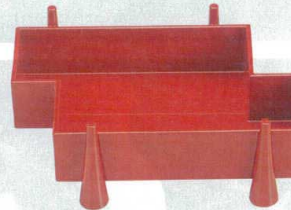

10-495-2 M-6-69
A 5.5寸筏珍味箱 溜底黒塗 S-S塗
¥2,150 (16.8×11×3.6) 櫃100

10-495-3 A 筏盛箱 黒
O-1-16 ¥1,600 (23.5×14.3×5.3) 櫃60

10-495-5 A 筏盛箱 溜底黒塗 S-S塗
M-6-70 ¥3,200 (23.5×14.3×5.3) 櫃60

10-495-4 A 筏盛箱 黒天銀
O-1-18 ¥2,200 (23.5×14.3×5.3) 櫃60

10-495-6 A 筏盛箱 黒内銀雲
O-1-17 ¥2,950 (23.5×14.3×5.3) 櫃60

10-495-7 A 足付筏盛箱 黒
O-1-19 ¥3,000 (23.5×18.3×7.9) 櫃60

10-495-8 A 足付筏盛箱 朱
O-1-20 ¥3,000 (23.5×18.3×7.9) 櫃60

10-495-9 木筏盛箱用 杉蓋 (本体別売)
O-1-22 ¥3,600 (23.6×14.4×0.7) 櫃100

10-495-10 木筏盛箱用 杉目皿
O-1-23 ¥4,200 (22.5×13.5×1.2) 櫃100

10-495-11 木筏盛箱用 目皿
O-1-24 ¥2,200 (22.5×13.5×1.2) 櫃100

10-495-12 A (小) 足付長角盛箱 溜
M-15-82 ¥3,300 (20×18.7×7.2) 櫃50

10-495-13 A (大) 足付長角盛箱 黒天銀
M-15-83 ¥3,300 (21.1×20.8×7.2) 櫃50