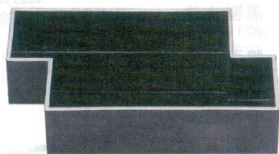

Catalogue No.
20446-495

495 筏盛箱・足付長角盛箱・足付三角盛器

盛器

5.5寸筏珍味箱

筏盛箱

足付筏盛箱

足付長角盛箱

10-495-1 O-1-25
A 5.5寸筏珍味箱 黒内朱
¥1,400 (16.8×11×3.6) 櫃100

10-495-2 M-6-69
A 5.5寸筏珍味箱 溜底黒塗 S-S塗
¥2,150 (16.8×11×3.6) 櫃100

10-495-3 A 筏盛箱 黒
O-1-16 ¥1,600 (23.5×14.3×5.3) 櫃60

10-495-5 A 筏盛箱 溜底黒塗 S-S塗
M-6-70 ¥3,200 (23.5×14.3×5.3) 櫃60

10-495-4 A 筏盛箱 黒天銀
O-1-18 ¥2,200 (23.5×14.3×5.3) 櫃60