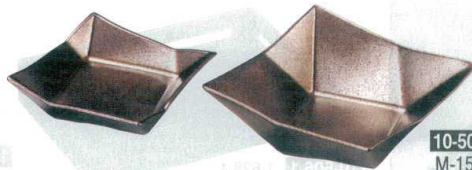

Catalogue No.
20446-507

507 加賀角鉢・四方深型鉢・スクウェア鉢

スクウェア鉢

10-507-1 A 5.4寸スクウェア浅鉢 黒釉彩
M-15-94 ¥2,800 (16.4×15.7×4.9) 梱80

10-507-2 A 7寸スクウェア鉢 黒釉彩
M-15-95 ¥3,750 (21×20×8.1) 梱60

10-507-3 A 5.4寸スクウェア浅鉢 朱金ぼかし
M-15-96 ¥2,850 (16.4×15.7×4.9) 梱80

10-507-4 A 7寸スクウェア鉢 朱金ぼかし
M-15-97 ¥3,550 (21×20×8.1) 梱60

10-507-5 A 5.4寸スクウェア浅鉢 クリームアックア天金
M-15-24 ¥3,100 (16.4×15.7×4.9) 梱80

10-507-6 A 7寸スクウェア鉢 クリームアックア天金
M-15-23 ¥3,700 (21×20×8.1) 梱60

10-507-7 M-15-92
A 5.4寸用木製目皿
(クリアー付)