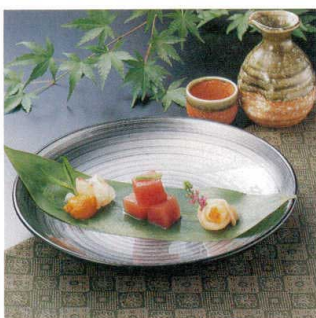

盛
器

吉野丸皿

10-514-3 M-10-59
M吉野丸皿 織部
¥2,950 (22.8φ×3.5) 棚80

10-514-4 M-10-60
M吉野丸皿 紅鉄彩
¥3,100 (22.8φ×3.5) 棚80

8寸青海丸鉢

10-514-5 M-1-86
M8寸青海丸鉢 ブルー測黒
¥2,800 (24φ×3) 棚80

8寸多用皿

10-514-11 M-8-26
A8寸多用皿 黒内銀渦
¥2,000 (24.3φ×3.8) 棚80