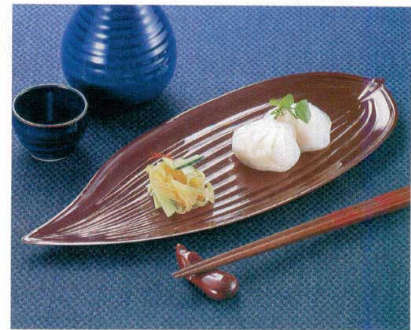

笹皿

10-520-4 M-2-2
A 3.6寸 笹の葉皿 グリーン
¥350 (10.9×7×1.1) 櫃200

10-520-5 1-655-4
A (小) 笹皿 溜
¥750 (19.5×7×1.2) 櫃200

10-520-6 1-655-5
A (大) 笹皿 溜
¥1,250 (33.4×13.1×1.2) 櫃100

盛
器

10-520-7 M-8-27
A 新笹皿 栃
¥950 (15.8×10.3×1.3) 櫃200