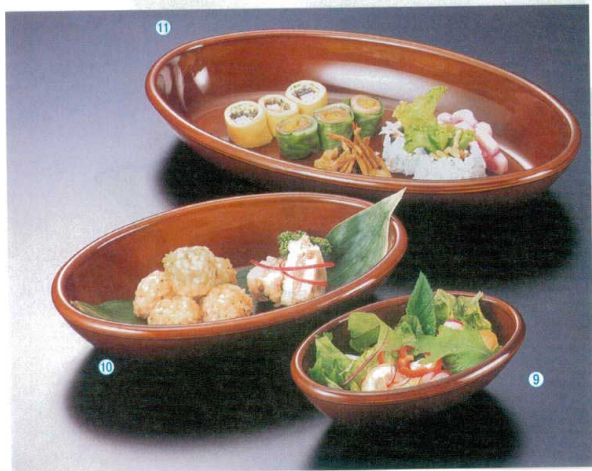

モダンオーバル鉢

10-525-10 M (中) モダンオーバル鉢 漆調春慶塗
M-10-86 ¥4,700 (26.5×16×5.5) 柵60

10-525-13 M (中) モダンオーバル鉢 織部
M-10-89 ¥4,500 (26.5×16×5.5) 柵60

10-525-11 M (大) モダンオーバル鉢 漆調春慶塗
M-10-87 ¥6,500 (35.7×20.9×5.5) 柵40

10-525-14 M (大) モダンオーバル鉢 織部
M-10-90 ¥6,100 (35.7×20.9×5.5) 柵40

TM TA PET マークは 洗浄機使用 OK!