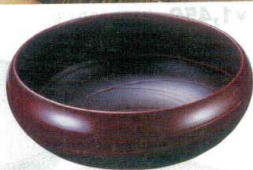

Catalogue No.
20446-525

525 モダンオーバル鉢・小判ベーカー皿・しずく片口鉢

盛
器

10-525-1 M-12-21
M 7.5寸寿楽鉢 黒内朱
¥4,400 (22.6φ×8.6) 柵30

10-525-2 M-12-22
M 7.5寸寿楽鉢 溜根来
¥6,000 (22.6φ×8.6) 柵30

10-525-3 M-15-19
TM 9寸羽反盛鉢 銀朱日月
5,800 (27.4φ×5) 柵30

10-525-4 M-15-20
TM 9寸羽反盛鉢 黒一筆
¥5,900 (27.4φ×5) 柵30

小判ベーカー皿

10-525-5 M-31-31
TA 6寸小判ベーカー皿
銀雲金ぼかし底黒
¥1,950 (18.3×11.8×4) 柵100

10-525-6 M-31-33
TA 7寸小判ベーカー皿
銀雲金ぼかし底黒
¥2,400 (22×14.5×5) 柵80

10-525-7 M-31-34
PET 8.5寸小判ベーカー皿
黒銀津軽底黒
¥2,700 (26×17×5.8) 柵60

10-525-8 M-31-36
PET 7.5寸しずく片口鉢
赤銀津軽底黒
¥2,700 (22.5×19×5.5) 柵80

モダンオーバル鉢

10-525-9 M (小) モダンオーバル鉢 漆調春慶塗
M-10-85 ¥2,700 (17.4×10.9×5.4) 柵80

10-525-12 M (小) モダンオーバル鉢 織部
M-10-88 ¥2,650 (17.4×10.9×5.4) 柵80

10-525-10 M (中) モダンオーバル鉢 漆調春慶塗
M-10-86 ¥4,700 (26.5×16×5.5) 柵60