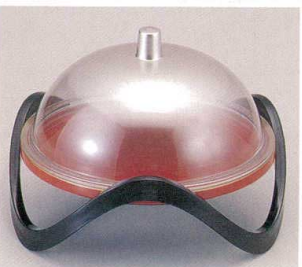

10-528-13 M-1-91
AC 5.5寸凡情盛器用蓋 銀箔かし
¥1,300 (16.3φ×8) 櫃80
(写真は①に蓋をセットした状態です)
皿・足別