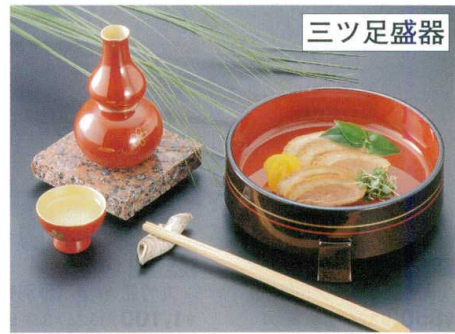

10-532-4 1-641-1
A三ツ足盛器 朱天金
¥1,350 (18φ×6.3) 欄60

10-532-5 1-641-2
A三ツ足盛器 茶パール二色ライン
¥1,600 (18φ×6.3) 欄60

三ツ足盛器

10-532-6 1-639-3
A小判高台盛器 グリーン吹雪
¥1,900 (16.1×14.2×7) 欄60

10-532-7 1-639-4
A小判高台盛器 朱内金
¥2,200 (16.1×14.2×7) 欄60