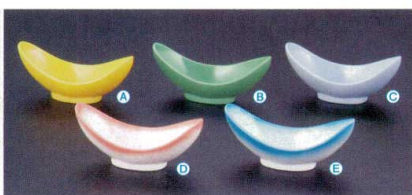

10-544-9 隅切ミニ角鉢 (樹脂製) (6.4×6.4×3)
 A H-173-50 イエロー ¥170 D M-20-82 ピンクぼかし ¥440
 B H-173-51 グリーン ¥170 E M-20-83 ブルーぼかし ¥440
 C H-173-52 ブルー ¥170

10-544-10 菊鉢 (深) (樹脂製) (7.3φ×3.3)
 A H-173-54 イエロー ¥180 D M-20-84 ピンク銀彩 ¥440
 B H-173-55 グリーン ¥180 E M-20-85 ルリ銀彩 ¥440
 C H-173-56 ブルー ¥180

10-544-11 梅型珍味 (樹脂製) (6φ×4)
 A H-173-66 イエロー ¥230 C H-173-68 ブルー ¥230
 B H-173-67 グリーン ¥230 D H-173-69 ルリ ¥230

10-544-12 笹珍味 (樹脂製) (10×5.8×3.8)
 A H-173-30 イエロー ¥150 D M-20-88 ピンク銀彩 ¥450
 B H-173-31 グリーン ¥150 E M-20-89 ルリ銀彩 ¥450
 C H-173-32 ブルー ¥150

10-544-13 三日月珍味 (樹脂製) (10.7×5×4.5)
 A H-173-26 イエロー ¥150 D M-20-92 ピンクぼかし ¥440
 B H-173-27 グリーン ¥150 E M-20-93 ブルーぼかし ¥440
 C H-173-28 ブルー ¥150

10-544-14 角型珍味 (樹脂製) (5.5×5.5×3.7)
 A H-173-18 イエロー ¥170 D M-20-96 ピンクぼかし ¥530
 B H-173-19 グリーン ¥170 E M-20-97 ブルーぼかし ¥530
 C H-173-20 ブルー ¥170