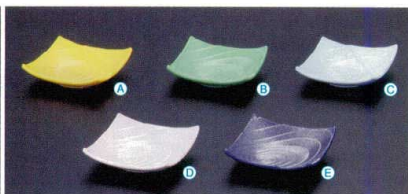

Catalogue No.
20446-544

珍味 (樹脂製) 544

10-544-1 菊豆皿 (樹脂製) (5.8φ×1.8)
 A H-173-46 イエロー ¥120 D M-20-72 ピンク銀彩 ¥400
 B H-173-47 グリーン ¥120 E M-20-73 ルリ銀彩 ¥400
 C H-173-48 ブルー ¥120

10-544-2 うず珍味 (樹脂製) (7.3×7.3×2.1)
 A H-173-58 イエロー ¥130 D M-20-86 ピンク銀彩 ¥430
 B H-173-59 グリーン ¥130 E M-20-87 ルリ銀彩 ¥430
 C H-173-60 ブルー ¥130

10-544-3 プチ菊鉢 (樹脂製) (4.2φ×2.4)
 A H-173-76 イエロー ¥120 D M-20-74 ピンクぼかし ¥410
 B H-173-77 グリーン ¥120 E M-20-75 ブルーぼかし ¥410
 C H-173-78 ブルー ¥120

10-544-4 ミニ菊鉢 (樹脂製) (5.3φ×2.5)
 A H-173-38 イエロー ¥130 D M-20-76 ピンクぼかし ¥430
 B H-173-39 グリーン ¥130 E M-20-77 ブルーぼかし ¥430
 C H-173-40 ブルー ¥130