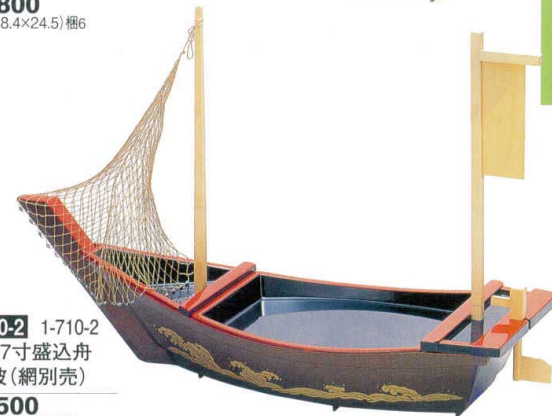

Catalogue No.

20446-560

ABS2尺7寸盛込舟 560

器の持つ気品と豪華さが料理をひきたて、華やかな日本の心を伝えます。
ABS盛込舟シリーズは、汚れにくく、割れにくい特長があります。

2尺7寸盛込舟

超豪華 ABS宴舟シリーズは、汚れにくく、割れにくくなっており、とても便利です。又、底台も2本ついて超豪華になっています。

ABS宴舟

10-560-1 1-710-1
A 2尺7寸盛込舟 白木 (網別売)
¥26,800
(81.5×28.4×24.5) 梱6

10-560-2 1-710-2
A 2尺7寸盛込舟 梨地波 (網別売)
¥27,500
(81.5×28.4×24.5) 梱6

10-560-3 1-710-3
A 宴舟 白木 (網別売)
¥43,000
(81.8×31.5×41.5) 梱4

10-560-4 1-710-4
A 宴舟 黒内朱波 (網別売)
¥44,600
(81.8×31.5×41.5) 梱4

盛
器