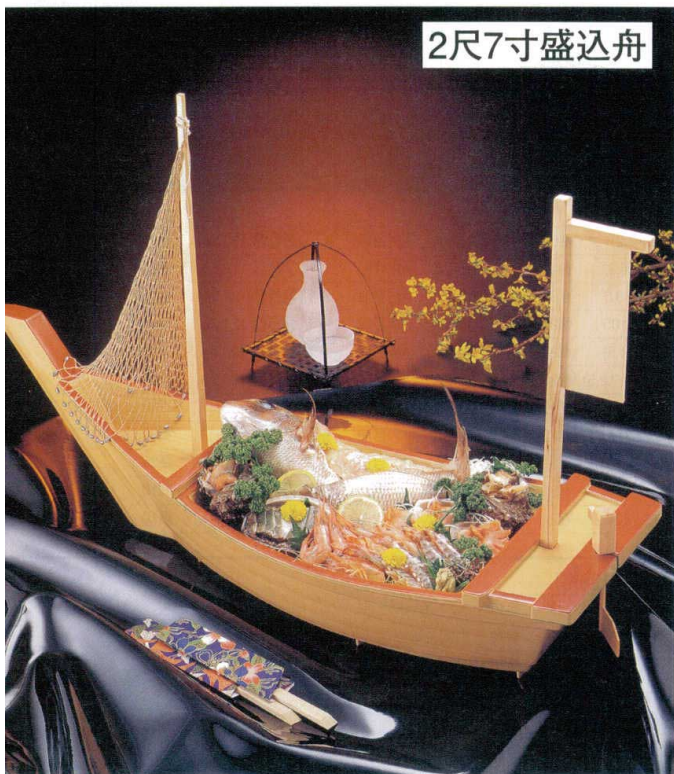

Catalogue No.

20446-560

ABS2尺7寸盛込舟 560

器の持つ気品と豪華さが料理をひきたて、華やかな日本の心を伝えます。
ABS盛込舟シリーズは、汚れにくく、割れにくい特長があります。

2尺7寸盛込舟

超豪華 ABS宴舟シリーズは、汚れにくく、割れにくくなっており、とても便利です。又、底台も2本ついて超豪華になっています。

ABS宴舟

10-560-1 1-710-1
A 2尺7寸盛込舟 白木 (網別売)
¥26,800
(81.5×28.4×24.5) 梱6

10-560-2 1-710-2
A 2尺7寸盛込舟 梨地波 (網別売)
¥27,500
(81.5×28.4×24.5) 梱6

10-560-3 1-710-3
A 宴舟 白木 (網別売)
¥43,000
(81.8×31.5×41.5) 梱4

10-560-4 1-710-4
A 宴舟 黒内朱波 (網別売)
¥44,600
(81.8×31.5×41.5) 梱4

盛
器