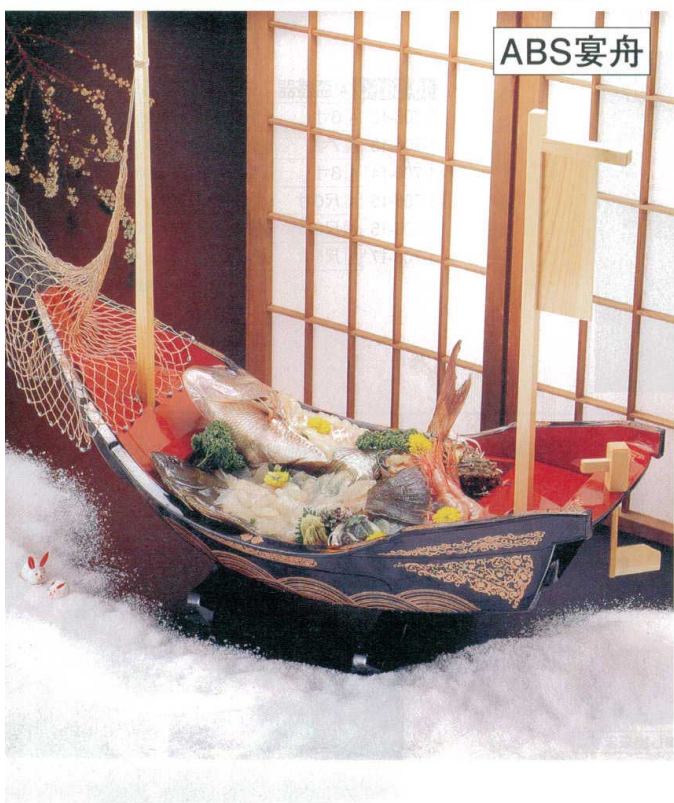

Catalogue No.

20446-560

ABS2尺7寸盛込舟 560

器の持つ気品と豪華さが料理をひきたて、華やかな日本の心を伝えます。
ABS盛込舟シリーズは、汚れにくく、割れにくい特長があります。

2尺7寸盛込舟

超豪華 ABS宴舟シリーズは、汚れにくく、割れにくくなっており、とても便利です。又、底台も2本ついて超豪華になっています。

ABS宴舟

10-560-1 1-710-1
A 2尺7寸盛込舟 白木 (網別売)
¥26,800
(81.5×28.4×24.5) 梱6

10-560-2 1-710-2
A 2尺7寸盛込舟 梨地波 (網別売)
¥27,500
(81.5×28.4×24.5) 梱6

10-560-3 1-710-3
A 宴舟 白木 (網別売)
¥43,000
(81.8×31.5×41.5) 梱4

10-560-4 1-710-4
A 宴舟 黒内朱波 (網別売)
¥44,600
(81.8×31.5×41.5) 梱4

盛
器