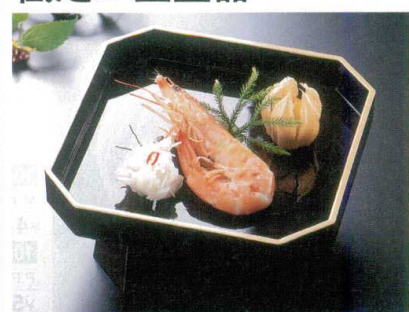

M 4寸三宝盛器 朱天金
¥1,950
(12×12×9.4) 棚60

10-562-5 1-642-4

A 5寸三宝盛器 朱天金
¥1,600
(14.2×14.2×11.5) 棚40

10-562-6 1-642-5

A 6寸三宝盛器 朱天金
¥2,100
(16.8×16.8×14) 棚40

5寸から尺2寸は上皿と足が別々になり、収納が便利です。

低足三宝盛器

10-562-11 M-1-90

A 低足三宝盛器 朱天金
¥2,000 (17×17×8.5) 棚30
注:皿は接着されています。

10-562-12 M-8-97

A 低足三宝盛器 溜天金
¥2,650 (17×17×8.5) 棚30
注:皿は接着されています。

10-562-7 1-642-6
A 7寸三宝盛器 朱天金
¥2,900
(20.2×20.2×16.5) 棚30

10-562-8 1-642-7
A 8寸三宝盛器 朱天金
¥4,200
(23.5×23.5×19) 棚20