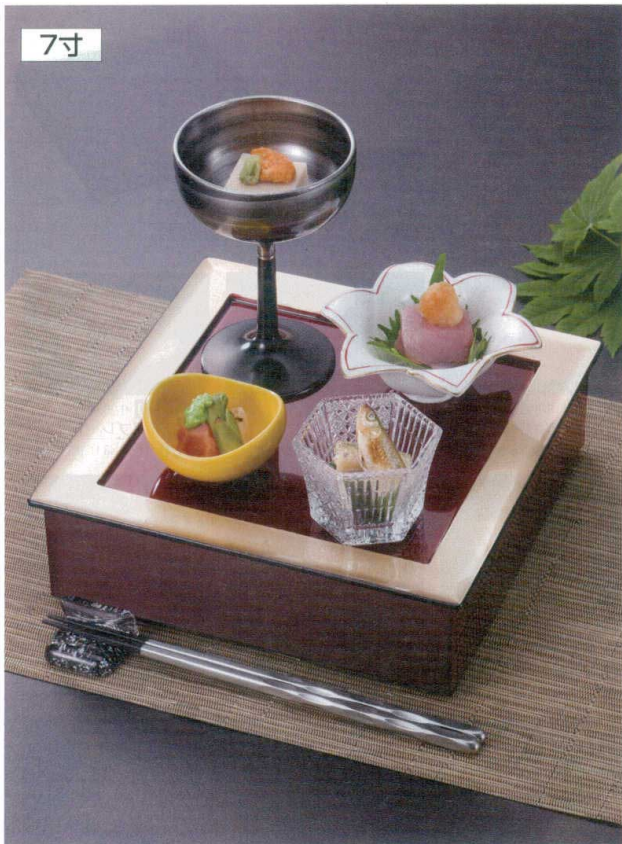

Catalogue No.
20446-585

585 7寸大和重・7寸角海峡懐石プレート

松花堂

7寸

R0寸

8.5寸

7寸

- A 1-338-19 [A]3.2寸タレ付角鉢 朱天黒 ¥650
(9.7×9.7×3.8) 横200
- B M-8-35 [A]3.2寸梅小鉢 朱内金 ¥430
(9.5×9.2×3.6) 横200
- C M-6-99 [A]3.4寸丸小鉢 漆調総春慶塗 ¥750
(9.6φ×3.7) 横200
- D M-6-94 [A]スクエア小鉢 グリーン雲流天黒 ¥930
(9.7×9.7×3.7) 横200
- E 1-308-1E [A]7寸松花堂用 十字仕切 ¥350

10-585-4 [A]7寸角海峡懐石プレート
M-31-67 ワイン/金淵黒(親別売)
¥3,500 (22.3×22.3×1.4) 横80

S.S塗 ソフトでキズに対して復元力があり、汚れが付着しにくいです。丈夫で表面の艶も長く保ちます。