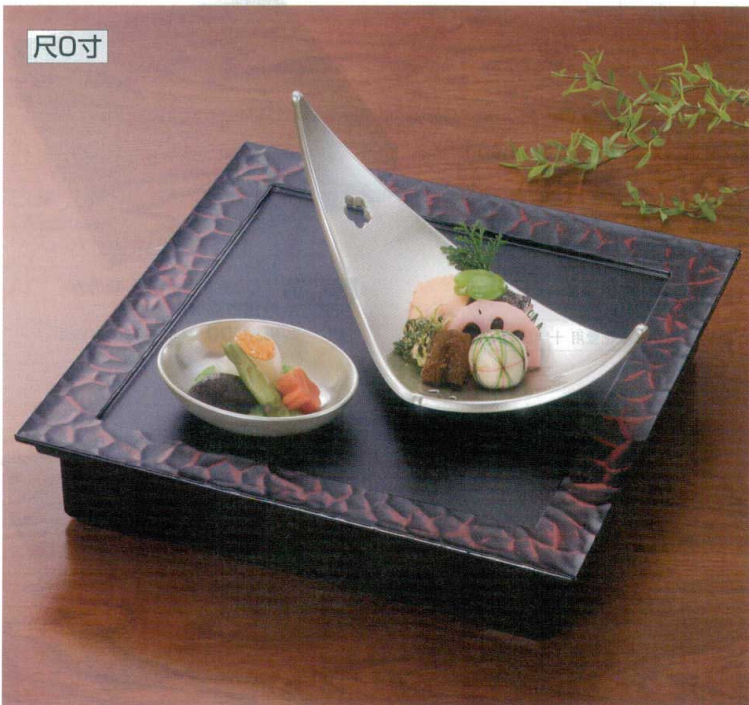

Catalogue No.
20446-587

587 7寸大和重・7寸角溶岩懐石プレート

松花堂

10寸

8.5寸

7寸

7寸

- A 1-338-18 [A]3.3寸丸鉢 朱内金 ¥850
(9.7φ×3.8) 横200
- B 1-338-4 [A]3寸菊型鉢 ヒワグリーン ¥600
(9.1φ×3.3) 横200
- C M-22-77 [A]ABS長角皿 新黒石目(S) ¥600
(19.3×9.8×1.9) 横200
- D 1-308-10 [A]7寸松花堂用 T字仕切 ¥450

10-587-1 [A]7寸大和重 親のみ
C-6-6 溜内黒底黒塗 S.S塗
¥2,650 (21.1×21.1×6) 横60

10-587-2 [A]7寸角溶岩懐石プレート
M-31-70 漆調溜底黒塗(親別売) S.S塗
¥2,750 (22.3×22.3×1.4) 横80

10-587-3 [A]7寸角溶岩懐石プレート
M-31-72 黒/銀透き溜黒(親別売)
¥3,600 (22.3×22.3×1.4) 横80

10-587-4 [A]7寸角溶岩懐石プレート
M-31-73 溜/紅銀透き溜黒(親別売)
¥3,600 (22.3×22.3×1.4) 横80

S.S塗 ソフトでキズに対して復元力があり、汚れが付着しにくいです。丈夫で表面の艶も長く保ちます。