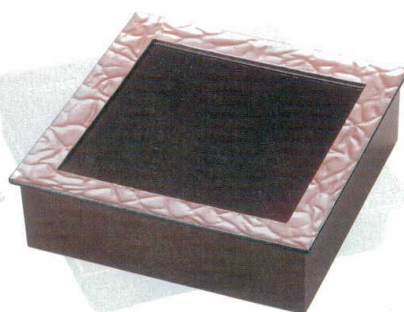

Catalogue No.
20446-587

587 7寸大和重・7寸角溶岩懐石プレート

松花堂

10寸

8.5寸

7寸

7寸

- A 1-338-18 [A]3.3寸丸鉢 朱内金 ¥850
(9.7φ×3.8) 横200
- B 1-338-4 [A]3寸菊型鉢 ヒワグリーン ¥600
(9.1φ×3.3) 横200
- C M-22-77 [A]ABS長角皿 新黒石目(S) ¥600
(19.3×9.8×1.9) 横200
- D 1-308-10 [A]7寸松花堂用 T字仕切 ¥450

10-587-1 [A]7寸大和重 親のみ
C-6-6 溜内黒底黒塗 S.S塗
¥2,650 (21.1×21.1×6) 横60

10-587-2 [A]7寸角溶岩懐石プレート
M-31-70 漆調溜底黒塗(親別売) S.S塗
¥2,750 (22.3×22.3×1.4) 横80

10-587-3 [A]7寸角溶岩懐石プレート
M-31-72 黒/銀透き溜黒(親別売)
¥3,600 (22.3×22.3×1.4) 横80

10-587-4 [A]7寸角溶岩懐石プレート
M-31-73 溜/紅銀透き溜黒(親別売)
¥3,600 (22.3×22.3×1.4) 横80

S.S塗 ソフトでキズに対して復元力があり、汚れが付着しにくいです。丈夫で表面の艶も長く保ちます。