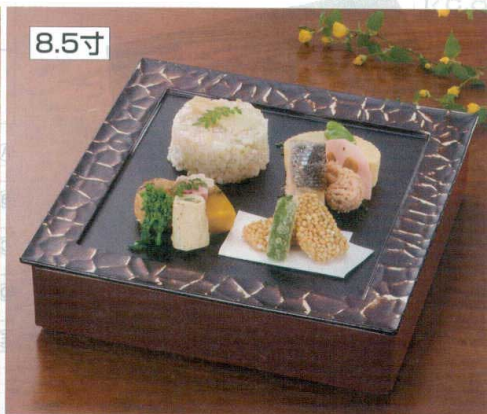

Catalogue No.
20446-587

587 7寸大和重・7寸角溶岩懐石プレート

松花堂

10寸

8.5寸

7寸

7寸

- A 1-338-18 [A]3.3寸丸鉢 朱内金 ¥850
(9.7φ×3.8) 横200
- B 1-338-4 [A]3寸菊型鉢 ヒワグリーン ¥600
(9.1φ×3.3) 横200
- C M-22-77 [A]ABS長角皿 新黒石目(S) ¥600
(19.3×9.8×1.9) 横200
- D 1-308-10 [A]7寸松花堂用 T字仕切 ¥450

10-587-4 [A]7寸角溶岩懐石プレート
M-31-73 溜/紅銀透き溜黒(親別売)
¥3,600 (22.3×22.3×1.4) 横80

S.S塗 ソフトでキズに対して復元力があり、汚れが付着しにくいです。丈夫で表面の艶も長く保ちます。