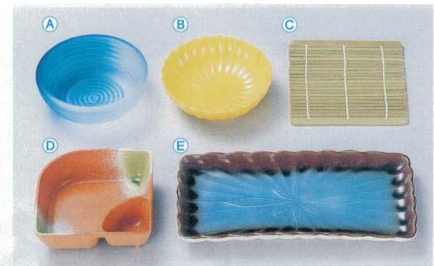

Catalogue No.
20446-599

599 障子蓋松花堂

障子蓋松花堂

高級感、清涼感あふれる障子蓋シリーズ。
御料理も豪華に演出します。

10-599-1 [A] 尺3寸長手松花堂用障子蓋 黒
C-1-1 ¥2,500 (38.2×26.5×2・内寸37.5×25.8)

10-599-2 [A] ニュー尺3寸長手木目松花堂 黒身
C-1-2 ¥1,600 (37×25.2×5.7)

10-599-3 [A] 尺3寸長手松花堂用障子蓋 溜
C-1-3 ¥3,200 (38.2×26.5×2・内寸37.5×25.8)

10-599-4 [A] 尺3寸長手千筋松花堂 溜内黒塗 身
C-1-4 ¥2,100 (37×25.3×5.8)

[A] AC 4寸千筋鉄鉢 淡雪吹ブルー ¥1,200 (11.4φ×4.3) 櫃200
[B] TA ABS3.8寸菊鉢 黄 ¥630 (11.3φ×3.3) 櫃200
[C] 竹 すのこ ¥380 (11.5×11.5) 櫃300
[D] A 扇型タレ付鉢 若草織部 ¥1,100 (11.1×11.1×3.7) 櫃200
[E] A 菊型長角皿 清流 ¥1,950 (23×11.2×2.3) 櫃100