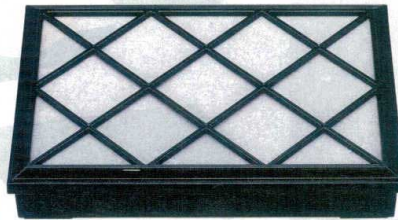

Catalogue No.
20446-599

599 障子蓋松花堂

障子蓋松花堂

高級感、清涼感あふれる障子蓋シリーズ。
御料理も豪華に演出します。

10-599-1 [A] 尺3寸長手松花堂用障子蓋 黒
C-1-1 ¥2,500 (38.2×26.5×2・内寸37.5×25.8)

10-599-2 [A] ニュー尺3寸長手木目松花堂 黒身
C-1-2 ¥1,600 (37×25.2×5.7)

10-599-3 [A] 尺3寸長手松花堂用障子蓋 溜
C-1-3 ¥3,200 (38.2×26.5×2・内寸37.5×25.8)

10-599-4 [A] 尺3寸長手千筋松花堂 溜内黒塗 身
C-1-4 ¥2,100 (37×25.3×5.8)

[A] AC 4寸千筋鉄鉢 淡雪吹ブルー ¥1,200 (11.4φ×4.3) 櫃200
[B] TA ABS3.8寸菊鉢 黄 ¥630 (11.3φ×3.3) 櫃200
[C] 竹 すのこ ¥380 (11.5×11.5) 櫃300
[D] A 扇型タレ付鉢 若草織部 ¥1,100 (11.1×11.1×3.7) 櫃200
[E] A 菊型長角皿 清流 ¥1,950 (23×11.2×2.3) 櫃100