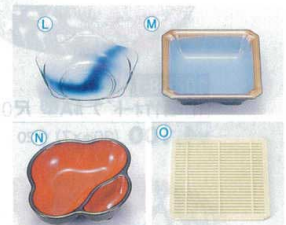

10-599-5 [A] 尺3寸長手松花堂用
1-262-4 A仕切 ¥560

10-599-6 [A] 尺3寸長手松花堂用
1-262-5 B仕切 ¥580

10-599-7 [A] 尺3寸長手松花堂用
1-267-3 C仕切 ¥470

10-599-8 [A] 尺3寸長手松花堂用
1-262-6 D仕切 ¥600

10-599-9 [A] 8.5寸松花堂用
C-1-7 障子蓋 黒 ¥2,300 (26×26×2・内寸25×25)

10-599-10 [A] 8.5寸木目松花堂
C-1-8 身 黒 ¥730 (24.5×24.5×5.9)

10-599-11 [A] 8.5寸松花堂用
1-288-3 十字仕切 ¥260

10-599-12 [A] 8.5寸松花堂用
C-1-10 障子蓋 溜 ¥2,800 (26×26×2・内寸25×25)

10-599-13 [A] 8.5寸新布目松花堂
C-1-11 身 溜内黒塗 ¥1,450 (24.5×24.5×5.8)

10-599-14 [A] 8.5寸松花堂用
1-288-3 十字仕切 ¥260

[L] 1-329-32 [AC] 五角鉢 涼一筆 ¥950 (11×11×3.4) 櫃200
[M] 1-324-13 [TA] 隅切角鉢 ブルー真珠 ¥1,000 (11.3×11.3×3.5) 櫃200
[N] 1-326-11 [TA] タレ付梅型鉢 黒内朱天黒 ¥850 (13.3×11.8×3.5) 櫃200
[O] S-10-43 [P,P,P] 測付クリーム竹ス 11.5cm角 ¥380 (11.5×11.5) 櫃200