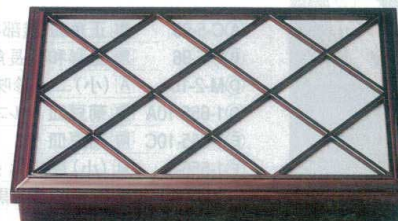

Catalogue No.
20446-599

599 障子蓋松花堂

障子蓋松花堂

高級感、清涼感あふれる障子蓋シリーズ。
御料理も豪華に演出します。

10-599-1 [A] 尺3寸長手松花堂用障子蓋 黒
C-1-1 ¥2,500 (38.2×26.5×2・内寸37.5×25.8)

10-599-2 [A] ニュー尺3寸長手木目松花堂 黒身
C-1-2 ¥1,600 (37×25.2×5.7)

10-599-3 [A] 尺3寸長手松花堂用障子蓋 溜
C-1-3 ¥3,200 (38.2×26.5×2・内寸37.5×25.8)

10-599-4 [A] 尺3寸長手千筋松花堂 溜内黒塗 身
C-1-4 ¥2,100 (37×25.3×5.8)

[A] AC 4寸千筋鉄鉢 淡雪吹ブルー ¥1,200 (11.4φ×4.3) 櫃200
[B] TA ABS3.8寸菊鉢 黄 ¥630 (11.3φ×3.3) 櫃200
[C] 竹 すのこ ¥380 (11.5×11.5) 櫃300
[D] A 扇型タレ付鉢 若草織部 ¥1,100 (11.1×11.1×3.7) 櫃200
[E] A 菊型長角皿 清流 ¥1,950 (23×11.2×2.3) 櫃100