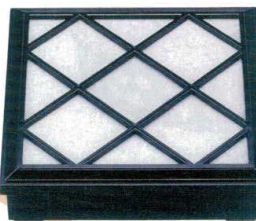

10-599-5 [A] 尺3寸長手松花堂用
1-262-4 A仕切 ¥560

10-599-6 [A] 尺3寸長手松花堂用
1-262-5 B仕切 ¥580

10-599-7 [A] 尺3寸長手松花堂用
1-267-3 C仕切 ¥470

10-599-8 [A] 尺3寸長手松花堂用
1-262-6 D仕切 ¥600

10-599-9 [A] 8.5寸松花堂用
C-1-7 障子蓋 黒 ¥2,300 (26×26×2・内寸25×25)

10-599-10 [A] 8.5寸木目松花堂
C-1-8 身 黒 ¥730 (24.5×24.5×5.9)

10-599-11 [A] 8.5寸松花堂用
1-288-3 十字仕切 ¥260

10-599-12 [A] 8.5寸松花堂用
C-1-10 障子蓋 溜 ¥2,800 (26×26×2・内寸25×25)

10-599-13 [A] 8.5寸新布目松花堂
C-1-11 身 溜内黒塗 ¥1,450 (24.5×24.5×5.8)