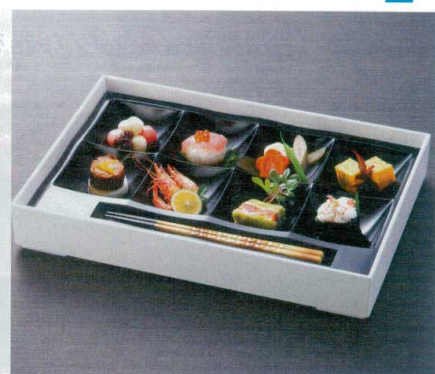

Catalogue No.
20446-613

613 八彩プレート PAT.P

TAマークは 洗浄機使用 OK!

松花堂

スタッキング抜群!
プレートのみでも、箱に入れても積み重ねが出来ます。

10-613-1 TA 36cm 八菜プレート 白(箸置付)
M-21-26 ¥3,200 (35.8×24.1×3.4) 梱40
10-613-2 TA 36cm 八菜プレート
陶磁器調 白 S・H (箸置付)
M-22-26 ¥4,100 (35.8×24.1×3.4) 梱40

八菜プレートは尺3寸松花堂にもセット出来ます。 S・H 表面が硬質でキズ、汚れを防止します。

※ケチャップ・カレー等の色素の強いものは、すみやかに洗浄して下さい。放置しますと汚れが浸透しますので注意して下さい。