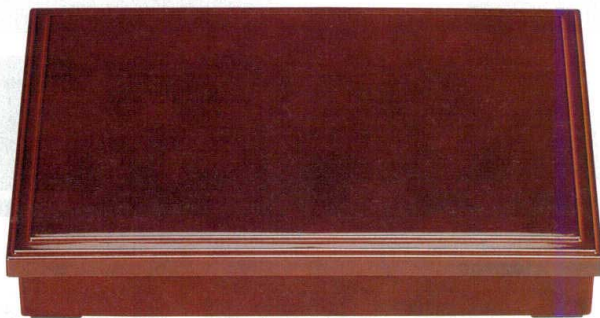

八菜プレートは尺3寸松花堂にもセット出来ます。

松花堂

**10-614-3** A ニュー尺3寸長手木目松花堂 総白塗 蓋  
C-4-82 ¥1,800 (38.5×26.5×2.2) 梱50  
C-4-83 A ニュー尺3寸長手木目松花堂 総白塗 身  
¥3,550 (37×25.2×5.7) 梱24

**10-614-4** A ニュー尺3寸長手木目松花堂 黒天朱 蓋  
C-4-84 ¥1,300 (38.5×26.5×2.2) 梱50  
C-1-2 A ニュー尺3寸長手木目松花堂 黒 身  
¥1,600 (37×25.2×5.7) 梱24

**10-614-5** A D.X尺3寸長手松花堂  
1-268-3 グレー色紙内グレー(仕切別)  
¥6,000 (38×26.2×6.5) 梱20

**10-614-6** A D.X尺3寸長手松花堂  
1-268-1 外溜内漆調黒底黒塗(仕切別) S・S塗  
¥8,000 (38×26.2×6.5) 梱20

S・S塗 ソフトでキズに対して復元力があり、汚れが付着しにくく、丈夫で器の艶も長く保ちます。