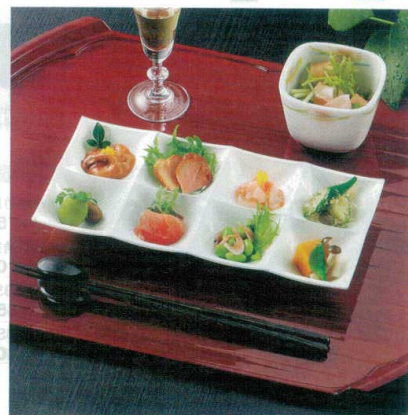

Catalogue No.
20446-623

623 シックスコンボプレート PAT.P

TA マークは 洗浄機使用 OK!

松花堂

スタッキング抜群!
プレートのみでも、箱に入れても積み重ねが出来ます。

10-623-1 TA 23cmシックスコンボプレート 白
M-21-22 ¥1,600 (23.2×11.3×2.9) 梱60

10-623-3 TA 23cmシックスコンボプレート 黒
M-21-23 ¥1,500 (23.2×11.3×2.9) 梱60

10-623-6 TA 23cmシックスコンボプレート 銀メタ
M-22-21 ¥2,000 (23.2×11.3×2.9) 梱60

10-623-7 TA 23cmシックスコンボプレート 白アクリル
M-22-22 ¥2,000 (23.2×11.3×2.9) 梱60

シックスコンボプレートは遊菜箱にセット出来ます。 S・H塗 表面が硬質でキズ、汚れを防止します。

※ケチャップ・カレー等の色素の強いものは、すみやかに洗浄して下さい。放置しますと汚れが浸透しますので注意して下さい。