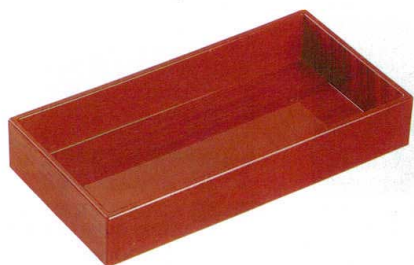

10-624-11 TA 8寸遊菜箱 赤茶刷毛目
C-4-98 ¥2,900 (24.4×12.6×4.5) 梱50