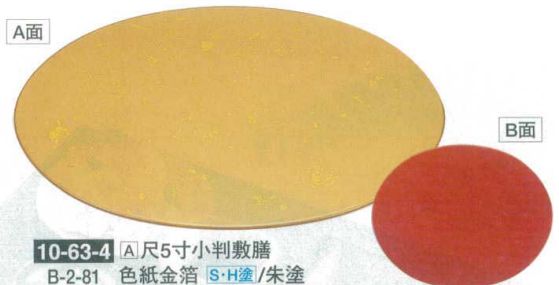

Catalogue No.
20446-63

63 両面小判敷膳・敷膳・六角プレート

お盆

10-63-1 A 両面小判敷膳
B-24-46 グリーン雲流/ピンク雲流
¥3,750 (34×27×0.3) 棚40

10-63-2 A 両面小判敷膳
B-24-47 シルバー雲流/黒石目
¥3,150 (34×27×0.3) 棚40

10-63-3 A 尺4.5寸ランチョンマット
B-2-80 金パール/銀パール
¥4,350 (43.7×32.4×0.4) 棚30

10-63-4 A 尺5寸小判敷膳
B-2-81 色紙金箔 S・H塗/朱塗
¥5,400 (45.4×36.1×0.3) 棚30

10-63-5 A 丸マット オーシャンパール
B-2-82 7寸 ¥1,800 (21.2φ×0.3) 棚60
B-2-83 8寸 ¥2,150 (24.7φ×0.3) 棚60
B-2-84 尺0寸 ¥2,700 (30.3φ×0.3) 棚60

10-63-6 A 丸両面マット グリーン布目/紅たたき
B-2-85 尺0寸 ¥3,100 (30φ×0.4) 棚50
B-2-86 尺1寸 ¥3,400 (33φ×0.4) 棚50
B-2-87 尺2寸 ¥3,800 (35.8φ×0.4) 棚40
B-2-88 尺3寸 ¥4,150 (38.8φ×0.4) 棚40