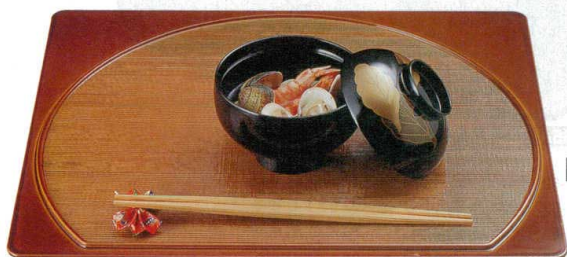

Catalogue No.
20446-64

半月会席両面盆 64

お盆

両面タイプ

A面

B面 黒刷毛目

A面

10-64-1 A 尺3寸半月会席両面盆
1-79-1 黒内朱/黒刷毛目天朱
¥3,100 (39.4×32.9×1.3) 棚40

10-64-2 A 尺4寸半月会席両面盆
1-79-2 黒内朱/黒刷毛目天朱
¥3,700 (42.3×35.2×1.3) 棚40

半月会席焼杉盆

両面タイプ

A面

10-64-3 A 半月会席焼杉盆 溜杉木目/朱洩黒
1-79-3 尺3寸 ¥2,900 (39.5×33×1.4) 棚40
1-79-4 尺4寸 ¥3,800 (42.4×35.3×1.4) 棚40
1-79-5 尺5寸 ¥4,500 (45.4×37.7×1.4) 棚30