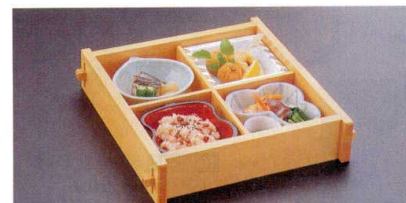

10-642-11 米セイロ弁当
1-315-4 ¥11,200 (28.7×28.7×6) 櫃20
A A ABSオニオン鉢 青磁 ¥850
B 陶 角鉢 彩十草 ¥2,050
C A ひさご鉢 朱天黒 ¥600
D 陶 青磁太アミ松型鉢 千代久付セット ¥2,400