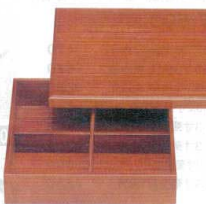

10-645-11 1-319-1
木8.5寸松花堂
黒石目 十字仕切付
¥9,600 (27×27×6.1) 櫃20

10-645-12 1-319-5
木8.5寸松花堂
黒新塗装 十字仕切付
¥22,000 (26.9×26.9×6.1) 櫃20

[木製尺3寸懐石松花堂]

10-645-13 1-319-7
木尺3寸松花堂 黒石目 ムツ仕切付
¥11,500 (39×27×6.1) 櫃10

10-645-16 1-319-9
木8.5寸千筋松花堂 春慶
十字仕切付
¥8,500 (26.5×26.5×6) 櫃20