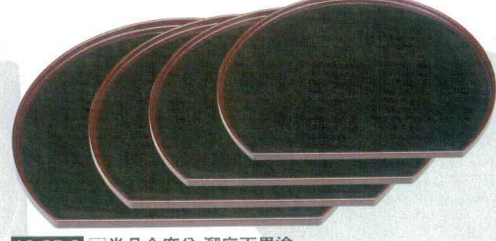

- 10-65-3** A 富士半月盆 漆調春慶塗B面黒塗
- 1-7-1 尺2寸 ¥3,650 (36.3×29.8×1) 棚40
  - 1-7-2 尺3寸 ¥4,150 (39.3×32.3×1) 棚40
  - 1-7-3 尺4寸 ¥4,750 (42.2×34.8×1.1) 棚30
  - 1-7-4 尺5寸 ¥5,350 (45.4×37.3×1.2) 棚30

- 10-65-4** A 富士半月盆 溜 B面黒塗
- A面S・S塗・フンスリップ加工
- 1-80-21 尺2寸 ¥4,150 (36.3×29.8×1) 棚40
  - 1-80-22 尺3寸 ¥4,500 (39.3×32.3×1) 棚40
  - 1-80-23 尺4寸 ¥5,600 (42.2×34.8×1.1) 棚30
  - 1-80-24 尺5寸 ¥6,850 (45.4×37.3×1.2) 棚30

**S・S塗** ソフトでキズに対して復元力があり、汚れが付着しにくいです。丈夫で表面の艶も長く保ち、その上、フンスリップ作用があります。

**キング塗** 肉持ちがあり、ゴム状のタッチで、耐擦傷性に優れており、ベタつかず、その上フンスリップ作用もあります。

半月会席盆

- 10-65-5** A 半月会席盆 白木内朱
- 1-81-1 尺2寸 ¥1,900 (36×30.5×1.4) 棚40
  - 1-81-2 尺3寸 ¥2,000 (39×32.9×1.4) 棚40
  - 1-81-3 尺4寸 ¥2,400 (42×35.6×1.4) 棚30
  - 1-81-4 尺5寸 ¥2,800 (45×38.1×1.4) 棚30

- 10-65-6** A 半月会席盆 グリーン石目測黒
- フンスリップ加工
- B-7-62 尺2寸 ¥2,450 (36×30.5×1.4) 棚40
  - B-7-63 尺3寸 ¥2,550 (39×32.9×1.4) 棚40
  - B-7-64 尺4寸 ¥2,950 (42×35.6×1.4) 棚30
  - B-7-65 尺5寸 ¥3,450 (45×38.1×1.4) 棚30

- 10-65-7** A 半月会席盆 ピンク雲流測黒
- フンスリップ加工
- B-7-58 尺2寸 ¥3,500 (36×30.5×1.4) 棚40
  - B-7-59 尺3寸 ¥3,600 (39×32.9×1.4) 棚40
  - B-7-60 尺4寸 ¥4,200 (42×35.6×1.4) 棚30
  - B-7-61 尺5寸 ¥4,700 (45×38.1×1.4) 棚30