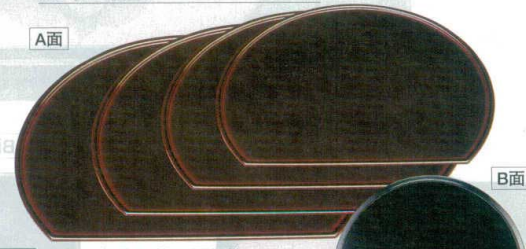

1. **10-65-4** A 富士半月盆 溜 B面黒塗
2. A面S・S塗・フンスリップ加工
- 1-80-21 尺2寸 ¥4,150 (36.3×29.8×1) 棚40
  - 1-80-22 尺3寸 ¥4,500 (39.3×32.3×1) 棚40
  - 1-80-23 尺4寸 ¥5,600 (42.2×34.8×1.1) 棚30
  - 1-80-24 尺5寸 ¥6,850 (45.4×37.3×1.2) 棚30

S・S塗 ソフトでキズに対して復元力があり、汚れが付着しにくいです。丈夫で表面の艶も長く保ち、その上、フンスリップ作用があります。

キング塗 肉持ちがあり、ゴム状のタッチで、耐擦傷性に優れており、ベタつかず、その上フンスリップ作用もあります。