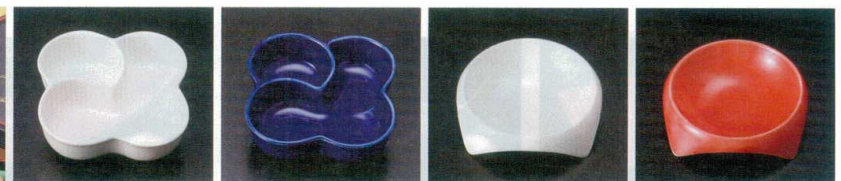

10-655-25 C-5-97 限定品 陶風車千代久付鉢 白 ¥1,550 (11×11×3.4) 櫃80	10-655-26 C-5-98 限定品 陶風車千代久付鉢 ルリ ¥1,550 (11×11×3.4) 櫃80	10-655-27 C-5-99 限定品 陶四定丸鉢 白 ¥1,550 (10.5×10.5×2.8) 櫃80	10-655-28 C-6-1 限定品 陶四定丸鉢 赤 ¥1,550 (10.5×10.5×2.8) 櫃80