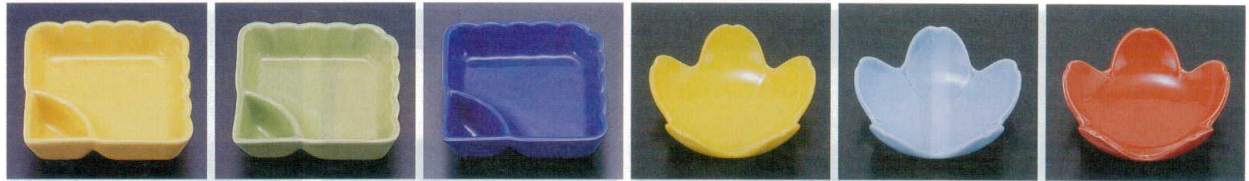

Catalogue No.
20446-655

655 松花堂オプション

●サイズ(11.5cm×11.5cm)

松花堂

10-655-1 1-336-1 陶ひさご鉢 黄 限定品 ¥400 (11×11.1×3.5) 櫃100	10-655-2 1-336-2 陶ひさご鉢 青磁 限定品 ¥400 (11×11.1×3.5) 櫃100	10-655-3 1-336-3 限定品 陶ひさご鉢 ヒワグリーン ¥400 (11×11.1×3.5) 櫃100	10-655-4 1-336-4 限定品 陶ひさご鉢 ルリ 限定品 ¥400 (11×11.1×3.5) 櫃100	10-655-5 1-336-7 陶3.8寸菊型鉢 ヒワグリーン 限定品 ¥400 (11φ×3.9) 櫃100	10-655-6 1-336-8 限定品 陶3.8寸菊型鉢 ルリ 限定品 ¥400 (11φ×3.9) 櫃100
---	--	--	---	---	--

10-655-7 1-336-13 限定品 陶タレ付角鉢 黄 ¥400 (11.4×11.4×3.5) 櫃100	10-655-8 1-336-15 限定品 陶タレ付角鉢 ヒワグリーン ¥400 (11.4×11.4×3.5) 櫃100	10-655-9 1-336-16 限定品 陶タレ付角鉢 ルリ 限定品 ¥400 (11.4×11.4×3.5) 櫃100	10-655-10 C-3-10 限定品 陶桜型鉢 黄 ¥450 (11.2×11.2×3.3)	10-655-11 C-3-12 限定品 陶桜型鉢 青磁 限定品 ¥450 (11.2×11.2×3.3)	10-655-12 C-3-13 限定品 陶桜型鉢 柿釉 限定品 ¥450 (11.2×11.2×3.3)
---	--	---	---	---	---