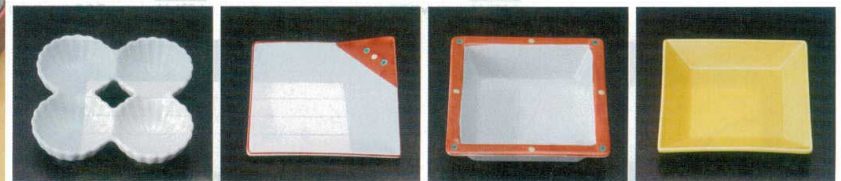

10-655-29 C-6-2 限定品 陶菊型四品皿 青磁 ¥1,450 (11.2×11.2×2.7) 櫃80	10-655-30 C-6-3 限定品 陶角皿 赤点字 ¥1,600 (11.3×11.1×1.8) 櫃80	10-655-31 C-6-4 限定品 陶角鉢 赤点字 ¥1,700 (11.5×11.5×3.7) 櫃80	10-655-32 C-6-5 限定品 陶正角銘々皿 黄 ¥1,000 (11×11×1.7) 櫃80

限定品 海外生産の為、在庫を確認の上ご注文ください。 ※この頁の青字価格、緑字価格の商品は、掛率が異なりますのでご注意ください。