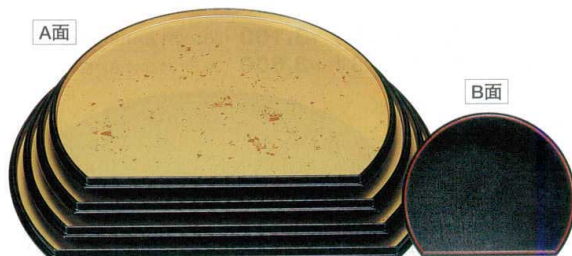

1. **10-68-4** A 半月両面盆 色紙金箔/黒布目
   B-8-1 尺1寸 ¥3,050 (33.5×27.9×2) 棚50
   1-83-13 尺2寸 ¥3,300 (36.3×30×2) 棚40
   1-83-14 尺3寸 ¥3,500 (39.3×32.3×2) 棚40
   1-83-15 尺4寸 ¥4,000 (42.4×34.8×2) 棚30
   1-83-16 尺5寸 ¥5,000 (45.5×37.3×2) 棚30