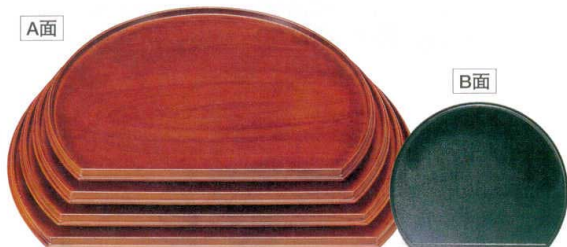

Catalogue No.
20446-68

半月両面盆 68
(片面布目)

お盆

- 10-68-1** A 半月両面盆 朱/グリーン布目
 B-7-92 尺1寸 ¥2,100 (33.5×27.9×2) 棚50
 1-83-1 尺2寸 ¥2,400 (36.3×30×2) 棚40
 1-83-2 尺3寸 ¥2,650 (39.3×32.3×2) 棚40
 1-83-3 尺4寸 ¥3,300 (42.4×34.8×2) 棚30
 1-83-4 尺5寸 ¥4,100 (45.5×37.3×2) 棚30

- 10-68-2** A 半月両面盆 後藤/グリーン布目
 B-7-93 尺1寸 ¥2,400 (33.5×27.9×2) 棚50
 1-83-5 尺2寸 ¥3,050 (36.3×30×2) 棚40
 1-83-6 尺3寸 ¥3,450 (39.3×32.3×2) 棚40
 1-83-7 尺4寸 ¥4,150 (42.4×34.8×2) 棚30
 1-83-8 尺5寸 ¥5,100 (45.5×37.3×2) 棚30