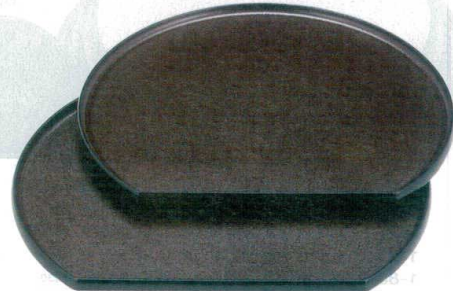

Catalogue No.  
20446-69

69 半月タイコ隅丸盆・さざ波半月盆

お盆

- ・タイコ型になっているため積み重ねた際に取り易いです。
- ・内側が隅丸だから汚れが溜まりにくく、洗い易いです。

10-69-1 A 半月タイコ隅丸盆 朱淵黒  
B-16-57 尺2寸 ¥2,400 (36.2×31.6×1.8) 梱40  
B-16-58 尺3寸 ¥2,750 (39.3×34.3×1.8) 梱40

10-69-2 A 半月タイコ隅丸盆 溜塗  
S・S塗 ノンスリップ加工  
B-16-59 尺2寸 ¥3,100 (36.2×31.6×1.8) 梱40  
B-16-60 尺3寸 ¥3,600 (39.3×34.3×1.8) 梱40

10-69-3 A 半月タイコ隅丸盆 茶石目 ハード塗  
B-16-61 尺2寸 ¥2,400 (36.2×31.6×1.8) 梱40  
B-16-62 尺3寸 ¥2,750 (39.3×34.3×1.8) 梱40

10-69-4 A 半月タイコ隅丸盆 銀平目淵黒  
B-16-63 尺2寸 ¥2,850 (36.2×31.6×1.8) 梱40  
B-16-64 尺3寸 ¥3,150 (39.3×34.3×1.8) 梱40

10-69-5 A 半月タイコ隅丸盆 ピンク雲流淵黒  
B-16-65 尺2寸 ¥3,400 (36.2×31.6×1.8) 梱40  
B-16-66 尺3寸 ¥3,600 (39.3×34.3×1.8) 梱40