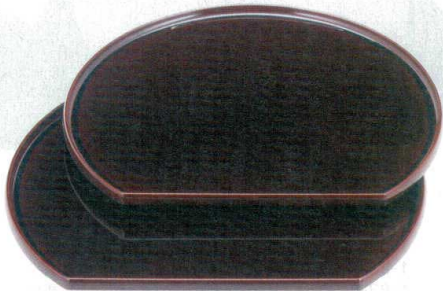

Catalogue No.  
20446-69

69 半月タイコ隅丸盆・さざ波半月盆

お盆

- ・タイコ型になっているため積み重ねた際に取り易いです。
- ・内側が隅丸だから汚れが溜まりにくく、洗い易いです。

10-69-1 A 半月タイコ隅丸盆 朱淵黒  
B-16-57 尺2寸 ¥2,400 (36.2×31.6×1.8) 梱40  
B-16-58 尺3寸 ¥2,750 (39.3×34.3×1.8) 梱40

10-69-2 A 半月タイコ隅丸盆 溜塗  
S・S塗 ノンスリップ加工  
B-16-59 尺2寸 ¥3,100 (36.2×31.6×1.8) 梱40  
B-16-60 尺3寸 ¥3,600 (39.3×34.3×1.8) 梱40

10-69-3 A 半月タイコ隅丸盆 茶石目 ハード塗  
B-16-61 尺2寸 ¥2,400 (36.2×31.6×1.8) 梱40  
B-16-62 尺3寸 ¥2,750 (39.3×34.3×1.8) 梱40

10-69-4 A 半月タイコ隅丸盆 銀平目淵黒  
B-16-63 尺2寸 ¥2,850 (36.2×31.6×1.8) 梱40  
B-16-64 尺3寸 ¥3,150 (39.3×34.3×1.8) 梱40

10-69-5 A 半月タイコ隅丸盆 ピンク雲流淵黒  
B-16-65 尺2寸 ¥3,400 (36.2×31.6×1.8) 梱40  
B-16-66 尺3寸 ¥3,600 (39.3×34.3×1.8) 梱40