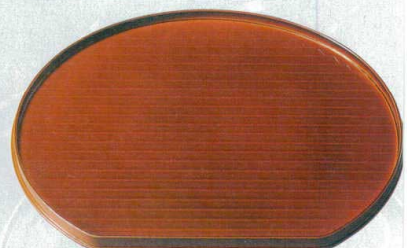

10-69-5 A 半月タイコ隅丸盆 ピンク雲流淵黒
B-16-65 尺2寸 ¥3,400 (36.2×31.6×1.8) 梱40
B-16-66 尺3寸 ¥3,600 (39.3×34.3×1.8) 梱40

10-69-7 B-24-66
A 尺3.5寸 さざ波半月盆 漆調春慶塗
¥4,900 (40.3×34.3×2.1) 梱30

S・S塗 ソフトでキズに対して復元力があり、汚れが付着しにくいです。丈夫で表面の艶も長く保ち、その上、ノンスリップ作用があります。