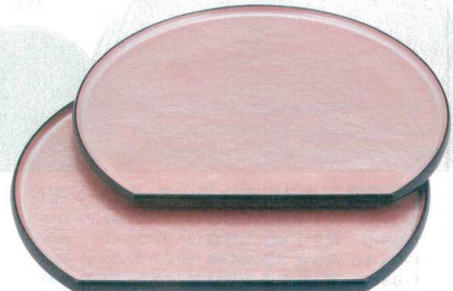

Catalogue No.  
20446-69

69 半月タイコ隅丸盆・さざ波半月盆

お盆

- ・タイコ型になっているため積み重ねた際に取り易いです。
- ・内側が隅丸だから汚れが溜まりにくく、洗い易いです。

10-69-1 A 半月タイコ隅丸盆 朱淵黒  
B-16-57 尺2寸 ¥2,400 (36.2×31.6×1.8) 梱40  
B-16-58 尺3寸 ¥2,750 (39.3×34.3×1.8) 梱40

10-69-2 A 半月タイコ隅丸盆 溜塗  
S・S塗 ノンスリップ加工  
B-16-59 尺2寸 ¥3,100 (36.2×31.6×1.8) 梱40  
B-16-60 尺3寸 ¥3,600 (39.3×34.3×1.8) 梱40

10-69-3 A 半月タイコ隅丸盆 茶石目 ハード塗  
B-16-61 尺2寸 ¥2,400 (36.2×31.6×1.8) 梱40  
B-16-62 尺3寸 ¥2,750 (39.3×34.3×1.8) 梱40

10-69-4 A 半月タイコ隅丸盆 銀平目淵黒  
B-16-63 尺2寸 ¥2,850 (36.2×31.6×1.8) 梱40  
B-16-64 尺3寸 ¥3,150 (39.3×34.3×1.8) 梱40

10-69-5 A 半月タイコ隅丸盆 ピンク雲流淵黒  
B-16-65 尺2寸 ¥3,400 (36.2×31.6×1.8) 梱40  
B-16-66 尺3寸 ¥3,600 (39.3×34.3×1.8) 梱40

10-69-6 B-24-65  
A 尺3.5寸 さざ波半月盆 漆調溜 S・S塗  
¥4,900 (40.3×34.3×2.1) 梱30

10-69-7 B-24-66  
A 尺3.5寸 さざ波半月盆 漆調春慶塗  
¥4,900 (40.3×34.3×2.1) 梱30

S・S塗 ソフトでキズに対して復元力があり、汚れが付着しにくいです。丈夫で表面の艶も長く保ち、その上、ノンスリップ作用があります。