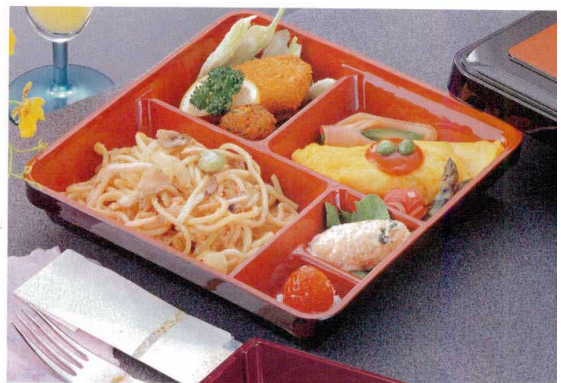

**10-700-7** 1-416-5  
A 9寸長角木目弁当  
パール竹林 オヤ 内朱  
¥2,700 (26.1×20×5.7) 楕40

**10-700-8** 1-111-5  
P.P.WF-200 コンテナ ブラウン  
¥3,200  
外寸 (71.3×42×14.2)  
内寸 (66.4×37.7×13.4) 楕10

8.5寸長手弁当が8個入ります。

幕の内弁当

**10-700-9** 1-417-1  
A ニューランチ副食入れ  
梨地二色松身内朱  
¥1,950 (22.4×17×5) 楕60

ニューランチ副食入れが  
10個入ります。

**10-700-10** 1-111-3  
P.P.No.4 コンテナ ブラウン  
¥2,900  
外寸 (68×40×13.5)  
内寸 (63.7×36.3×12.4) 楕10

**10-700-11** 1-417-5  
A 8寸長手フレッシュ弁当  
溜パールまり内朱  
¥2,000 (24.9×17.7×6.7) 楕40

**10-700-12** 1-417-6  
A 8寸角フレッシュ弁当  
溜パールまり内朱  
¥2,250 (24×24×6.6) 楕40