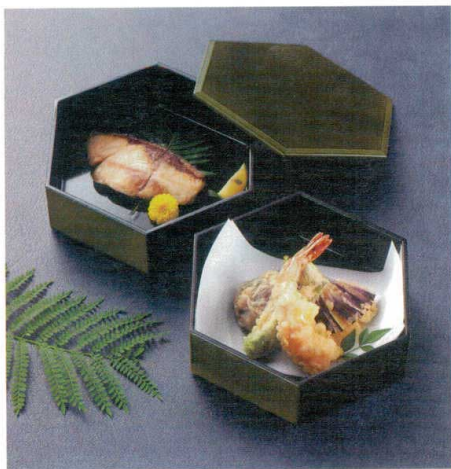

Catalogue No.
20446-713

713 5.5寸六角弁当・兼六入子弁当・8寸小判入子弁当・源氏弁当

- 10-713-1** A 5.5寸六角弁当
メタリック市松内黒塗
F-4-25 蓋 ブラウンメタ内黒塗
¥1,350 (19×16.5×0.9)
F-4-26 親 銀メタ内黒塗
¥1,400 (18.9×16.4×5.4)
F-4-27 親 ブラウンメタ内黒塗
¥1,400 (18.9×16.4×5.4)

- 10-713-2** A 5.5寸六角弁当
黒/グリーン塗り分け内黒塗
F-4-28 蓋 グリーン内黒塗
¥1,650 (19×16.5×0.9)
F-4-29 親 黒/グリーン塗り分け内黒塗
¥1,950 (18.9×16.4×5.4)

幕の内弁当

入子弁当

収納性
抜群!

- 10-713-3** M 兼六入子弁当 三色雲流
F-3-95 蓋 白雲流
¥1,700 (17.5×15.5×1.1) 梱60
F-3-96 上段 ピンク雲流天金
¥2,250 (17.5×15.5×6) 梱30
F-3-97 下段 グリーン雲流天金
¥2,000 (15.5×13.9×5.3) 梱100