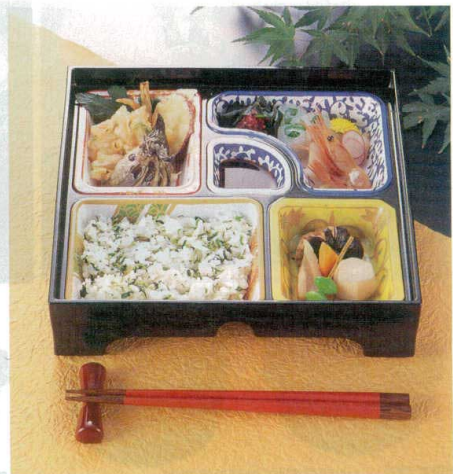

A面

B面

料理を盛って積み重ねが出来、
上品なランチプレートとして
非常に便利に御利用出来ます。

F-R塗 | ヨコレ、キズがつきにくく、洗淨機にも耐える丈夫な塗りです。