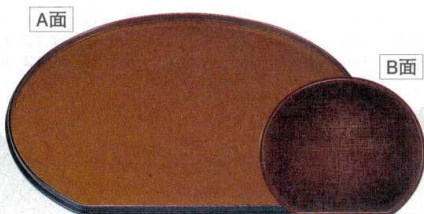

Catalogue No.  
20446-72

羽反半月盆・半月盆・梅型会席盆・扇面盆 72

お盆

羽反半月盆

**10-72-1** A 羽反半月盆 ブラックパール  
B-12-13 尺2寸 ¥2,400 (38.3×31.8×1.7) 梱40  
B-12-14 尺3寸 ¥2,750 (40.8×36×2) 梱40

**10-72-2** A 羽反半月盆 マロン石目 ノンスリップ加工  
B-12-15 尺2寸 ¥2,800 (38.3×31.8×1.7) 梱40  
B-12-16 尺3寸 ¥3,050 (40.8×36×2) 梱40

**10-72-3** A 尺1寸網目半月盆 黒  
B-3-13 ¥1,350 (33.3×28.8×1.7) 梱50

**10-72-4** A 尺3寸半月両面盆 金梨地/溜パール布目  
B-2-99 ¥3,100 (40.3×34.3×1.8) 梱40

**10-72-5** A 尺1.5寸さざなみ半月盆 溜チーク  
B-3-17 ¥1,900 (34.5×30.3×1.8) 梱50

梅型会席盆

**S-S塗** ソフトでキズに対して復元力があり、汚れが付着しにくいです。丈夫で表面の艶も長く保ち、その上、ノンスリップ作用があります。

**10-72-6** A 梅型会席盆 黒石目/グリーン石目  
A面ノンスリップ加工 | B面ハード塗  
B-8-10 尺3寸 ¥3,950 (39×38.4×1.7) 梱30  
B-8-11 尺4寸 ¥4,250 (42×41.2×1.7) 梱30

**10-72-7** A 梅型会席盆 溜B面黒塗  
A面S-S塗・ノンスリップ加工  
1-84-9 尺3寸 ¥4,950 (39×38.4×1.7) 梱30  
1-84-10 尺4寸 ¥5,350 (42×41.2×1.7) 梱30