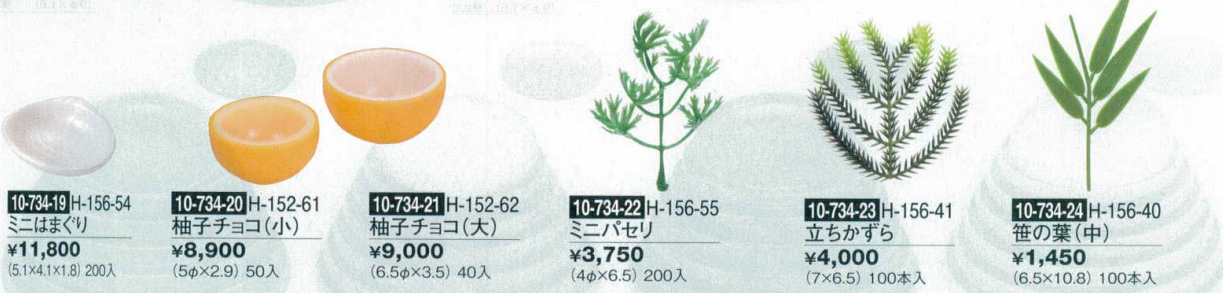

- **10-734-19** H-156-54 ミニはまぐり ¥11,800 (5.1×4.1×1.8) 200入
- **10-734-20** H-152-61 柚子チョコ(小) ¥8,900 (5φ×2.9) 50入
- **10-734-21** H-152-62 柚子チョコ(大) ¥9,000 (6.5φ×3.5) 40入
- **10-734-22** H-156-55 ミニバセリ ¥3,750 (4φ×6.5) 200入
- **10-734-23** H-156-41 立ちかすら ¥4,000 (7×6.5) 100本入
- **10-734-24** H-156-40 笹の葉(中) ¥1,450 (6.5×10.8) 100本入