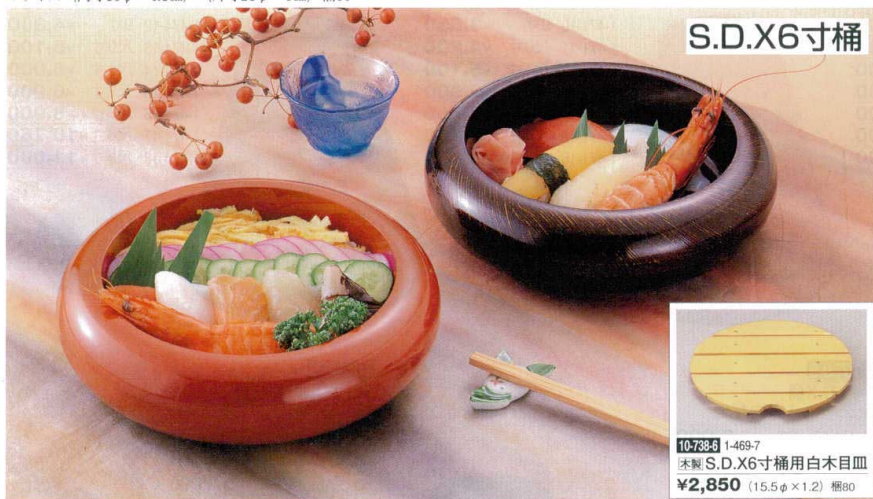

S.D.X6寸桶

エース塗 ソフトで復元力があり、キズ、汚れを防止します。