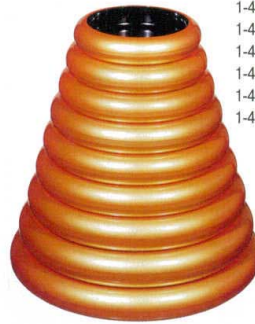

Catalogue No.

20446-740

S.D.X桶 740

	外寸 cm	内寸 cm	個数
7寸	24.5φ×6.1	19.6φ×4.3	60
8寸	27.5φ×6.2	22.2φ×4.3	30
9寸	30.4φ×6.6	25.2φ×4.6	20
尺0寸	33.8φ×6.8	28.4φ×4.7	20
尺1寸	37.0φ×6.9	31.3φ×5.0	20
尺2寸	40.3φ×7.0	34.3φ×5.1	20
尺3寸	43.8φ×7.4	37.6φ×5.2	10
尺4寸	47.6φ×8.0	40.9φ×5.4	10
尺5寸	51.0φ×8.1	44.4φ×5.5	10

10-740-1

A S.D.X桶 金王内黒

- 1-472-1 7寸 ¥1,400
- 1-472-2 8寸 ¥2,950
- 1-472-3 9寸 ¥3,550
- 1-472-4 尺0寸 ¥4,200
- 1-472-5 尺1寸 ¥5,100
- 1-472-6 尺2寸 ¥5,950
- 1-472-7 尺3寸 ¥7,750
- 1-472-8 尺4寸 ¥9,700
- 1-472-9 尺5寸 ¥10,250

寿
司

10-740-2

A S.D.X桶 花梨

- 1-472-10 7寸 ¥2,000
- 1-472-11 8寸 ¥3,550
- 1-472-12 9寸 ¥4,300
- 1-472-13 尺0寸 ¥5,200
- 1-472-14 尺1寸 ¥6,050
- 1-472-15 尺2寸 ¥7,000
- 1-472-16 尺3寸 ¥8,950
- 1-472-17 尺4寸 ¥11,500
- 1-472-18 尺5寸 ¥12,000