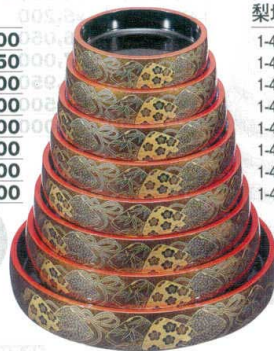

寿
司

10-741-1
A D.Xタイコ型すし桶
黒

- 0-7-39 7寸 ¥1,250
- 0-7-40 8寸 ¥2,150
- 0-7-41 9寸 ¥2,900
- 0-7-42 尺0寸 ¥3,500
- 0-7-43 尺1寸 ¥4,250
- 0-7-44 尺2寸 ¥5,350
- 0-7-45 尺3寸 ¥6,400
- 0-7-46 尺5寸 ¥8,300

10-741-2
A D.Xタイコ型すし桶
金梨地御車

- 1-476-1 7寸 ¥1,500
- 1-476-2 8寸 ¥2,450
- 1-476-3 9寸 ¥3,300
- 1-476-4 尺0寸 ¥4,000
- 1-476-5 尺1寸 ¥4,900
- 1-476-6 尺2寸 ¥6,100
- 1-476-7 尺3寸 ¥7,250
- 1-476-8 尺5寸 ¥9,550

10-741-3
A D.Xタイコ型すし桶
朱に扇面

- 1-476-9 7寸 ¥1,500
- 1-476-10 8寸 ¥2,450
- 1-476-11 9寸 ¥3,300
- 1-476-12 尺0寸 ¥4,000
- 1-476-13 尺1寸 ¥4,900
- 1-476-14 尺2寸 ¥5,800
- 1-476-15 尺3寸 ¥7,100
- 1-476-16 尺5寸 ¥9,100

10-741-4
A D.Xタイコ型すし桶
朱はまぐり

- 1-476-17 7寸 ¥1,500
- 1-476-18 8寸 ¥2,450
- 1-476-19 9寸 ¥3,300
- 1-476-20 尺0寸 ¥4,000
- 1-476-21 尺1寸 ¥4,900
- 1-476-22 尺2寸 ¥5,800
- 1-476-23 尺3寸 ¥7,100
- 1-476-24 尺5寸 ¥9,100

10-741-5
A D.Xタイコ型すし桶
梨地はまぐり

- 1-476-25 7寸 ¥1,500
- 1-476-26 8寸 ¥2,450
- 1-476-27 9寸 ¥3,300
- 1-476-28 尺0寸 ¥4,000
- 1-476-29 尺1寸 ¥4,900
- 1-476-30 尺2寸 ¥6,100
- 1-476-31 尺3寸 ¥7,250
- 1-476-32 尺5寸 ¥9,550

10-741-6
A D.Xタイコ型すし桶
朱に総菊内白木塗