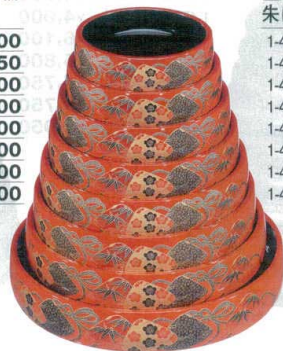

Catalogue No.
20446-741

741 最高級D.Xタイコ桶

■当社のD.Xタイコ桶は、高さ、品質、重量とも、業界一で、木製桶同様の格調高さがあります。

尺3寸溜、8寸花梨ブドウを使用しています。

D.Xタイコ型すし桶			
	外寸 cm	内寸 cm	梱数
7寸	21.6φ×5.9	19.6φ×3.6	梱60
8寸	24.5φ×6.3	22.4φ×4.3	梱40
9寸	27.3φ×6.7	25.3φ×4.5	梱20
尺0寸	30.6φ×7.0	28.4φ×4.7	梱20
尺1寸	33.6φ×7.1	31.4φ×4.8	梱20
尺2寸	37.0φ×7.2	34.5φ×4.8	梱20
尺3寸	40.0φ×7.6	37.6φ×5.0	梱20
尺5寸	46.7φ×8.3	44.2φ×5.2	梱10

寿
司

10-741-1
A D.Xタイコ型すし桶
黒

- 0-7-39 7寸 ¥1,250
- 0-7-40 8寸 ¥2,150
- 0-7-41 9寸 ¥2,900
- 0-7-42 尺0寸 ¥3,500
- 0-7-43 尺1寸 ¥4,250
- 0-7-44 尺2寸 ¥5,350
- 0-7-45 尺3寸 ¥6,400
- 0-7-46 尺5寸 ¥8,300

10-741-2
A D.Xタイコ型すし桶
金梨地御車

- 1-476-1 7寸 ¥1,500
- 1-476-2 8寸 ¥2,450
- 1-476-3 9寸 ¥3,300
- 1-476-4 尺0寸 ¥4,000
- 1-476-5 尺1寸 ¥4,900
- 1-476-6 尺2寸 ¥6,100
- 1-476-7 尺3寸 ¥7,250
- 1-476-8 尺5寸 ¥9,550

10-741-3
A D.Xタイコ型すし桶
朱に扇面

- 1-476-9 7寸 ¥1,500
- 1-476-10 8寸 ¥2,450
- 1-476-11 9寸 ¥3,300
- 1-476-12 尺0寸 ¥4,000
- 1-476-13 尺1寸 ¥4,900
- 1-476-14 尺2寸 ¥5,800
- 1-476-15 尺3寸 ¥7,100
- 1-476-16 尺5寸 ¥9,100

10-741-4
A D.Xタイコ型すし桶
朱はまぐり

- 1-476-17 7寸 ¥1,500
- 1-476-18 8寸 ¥2,450
- 1-476-19 9寸 ¥3,300
- 1-476-20 尺0寸 ¥4,000
- 1-476-21 尺1寸 ¥4,900
- 1-476-22 尺2寸 ¥5,800
- 1-476-23 尺3寸 ¥7,100
- 1-476-24 尺5寸 ¥9,100

10-741-5
A D.Xタイコ型すし桶
梨地はまぐり