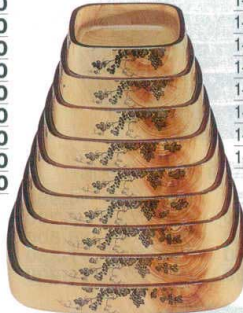

10-745-4

- A 角D.X桶 梨地赤松**
- 1-480-19 7寸 ¥1,700
 - 1-480-20 8寸 ¥2,800
 - 1-480-21 9寸 ¥3,800
 - 1-480-22 尺0寸 ¥4,750
 - 1-480-23 尺1寸 ¥5,750
 - 1-480-24 尺2寸 ¥6,600
 - 1-480-25 尺3寸 ¥8,550
 - 1-480-26 尺4寸 ¥10,000
 - 1-480-27 尺5寸 ¥11,000

寿
司

10-745-5

- A 角D.X桶 溜内漆調黒天
溜底黒塗 S・S塗**
- 0-3-11 7寸 ¥2,350
 - 0-3-12 8寸 ¥3,300
 - 0-3-13 9寸 ¥4,200
 - 0-3-14 尺0寸 ¥4,950
 - 0-3-15 尺1寸 ¥5,850
 - 0-3-16 尺2寸 ¥6,850
 - 0-3-17 尺3寸 ¥8,650
 - 0-3-18 尺4寸 ¥9,950
 - 0-3-19 尺5寸 ¥11,000

10-745-6

- A 角D.X桶 花梨ブドウ**
- 1-480-37 7寸 ¥2,600
 - 1-480-38 8寸 ¥3,800
 - 1-480-39 9寸 ¥5,000
 - 1-480-40 尺0寸 ¥6,050
 - 1-480-41 尺1寸 ¥7,300
 - 1-480-42 尺2寸 ¥8,300
 - 1-480-43 尺3寸 ¥9,850
 - 1-480-44 尺4寸 ¥11,200
 - 1-480-45 尺5寸 ¥12,500