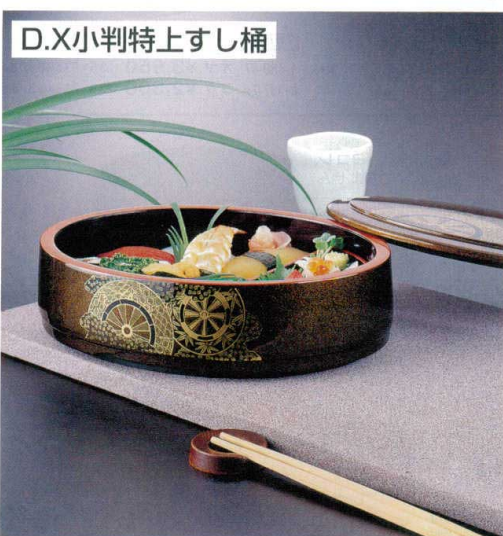

D.X小判特上すし桶