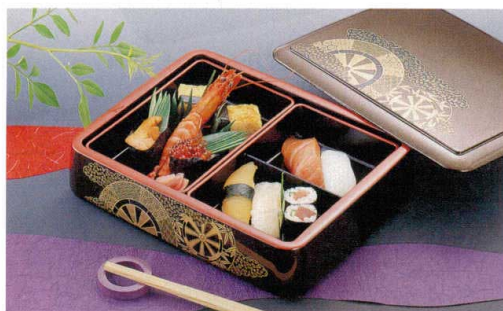

底が上がっており、料理がよじ、活きます。